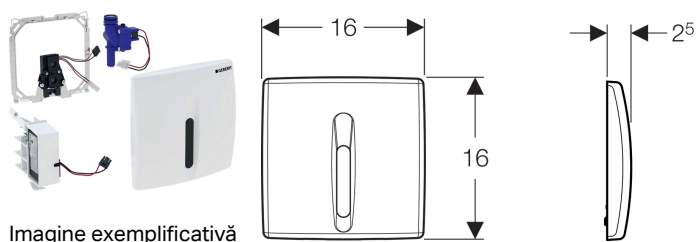

Sistem de comandă a spălării pentru pisoar Geberit cu acționare electronică, alimentare electrică de la rețea, capac de protecție din plastic, Basic

Domenii de utilizare

- Pentru acționarea automată a spălării pisoarelor
- Pentru încorporare în elemente de instalare Geberit Duofix pentru pisoar, 130 cm, universal, pentru sistem de comandă Basic a spălării pentru pisoar
- Pentru montare la elemente de instalare Geberit Duofix fără traversă fixă, pentru pisoar (începând cu anul de fabricație 2013)

Caracteristici

- Clapetă de acționare cu sistem de siguranță
- Recunoașterea sigură a distanței cu infraroșu
- Senzor infraroșu, cu reglaj automat
- Detectie în infraroșu fără influențe din partea fundalului
- Timp de spălare reglabil
- Cu setarea manuală a timpului de spălare
- Spălare la intervale reglabile
- Adaptarea dinamică a timpilor de spălare
- Pre-spălare reglabilă
- Cu posibilitate de modificare pentru funcționare cu pisoar cu capac
- Sursă de curent, de la alimentarea de la rețea
- După racordarea la rețea, gata pentru o utilizare
- Comandă întrerupere a alimentării de la rețea
- Funcție de închidere a supapei la întreruperea alimentării de la rețea
- Spălare unică după activarea alimentării cu tensiune
- Setările funcțiilor, precum și interogări, se pot face cu telecomanda de service Geberit
- Acționarea spălării cu dezactivare de la telecomanda Geberit Clean