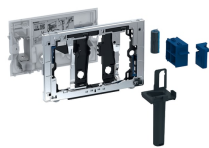

## Insertie pentru Geberit DuoFresh Stick, pentru rezervor încastrat Sigma 8 cm

Imagine exemplificativă

### Domenii de utilizare

- Pentru rezervoare încastrate Geberit Sigma 8 cm
- Pentru introducerea Geberit DuoFresh Stick fără clor sau componente oxidante
- Pentru clapete de acționare Geberit Sigma01
- Pentru clapete de acționare Geberit Sigma10
- Pentru clapete de acționare Geberit Sigma20
- Pentru clapete de acționare Geberit Sigma21
- Pentru clapete de acționare Geberit Sigma30
- Pentru clapete de acționare Geberit Sigma50

### Caracteristici

- Acționare din față
- Geberit DuoFresh Stick, cu introducere fără unelte

### Lista elementelor livrate

- Ramă de montare cu mecanism rabatabil
- Placă de protecție
- Recipient colector pentru Geberit DuoFresh Stick
- Sertar cu suport pentru Geberit DuoFresh Stick
- 8 batoane de curățare Geberit DuoFresh