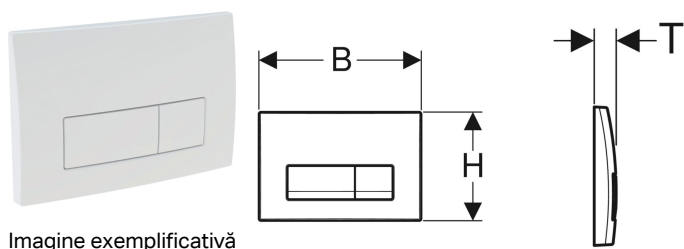

**Clapetă de acționare Geberit Delta50 pentru spălare cu două volume de apă**

Imagine exemplificativă

**Domenii de utilizare**

- Pentru acționarea spălării la rezervoarele încastrate Delta

**Date tehnice**

Forța de acționare | < 20 N

**Caracteristici**

- Acționare din față

**Lista elementelor livrate**

- Ramă de montare
- 2 tije de acționare
- Material de fixare

Cod art.	Culoare/suprafață	Material	B	H	T
115.119.11.1	Alb	Plastic	24.6 cm	16.4 cm	2.3 cm
115.119.21.1	Cromat lucios	Plastic	24.6 cm	16.4 cm	2.3 cm
115.119.46.1	Cromat mat	Plastic	24.6 cm	16.4 cm	2.3 cm
115.119.DW.1	Negru	Plastic	24.6 cm	16.4 cm	2.3 cm
115.119.14.1	Negru mat	Plastic	24.6 cm	16.4 cm	2.3 cm