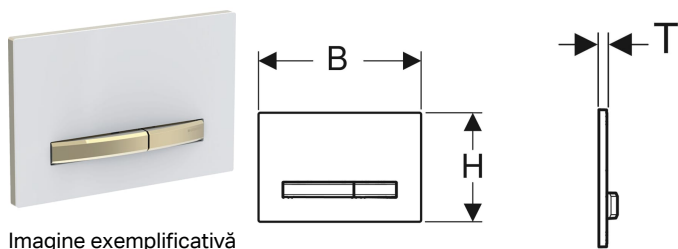

Clapetă de acționare Geberit Sigma50 pentru spălare cu două volume de apă, culoare metalică alamă

Imagine exemplificativă

Domenii de utilizare

- Pentru acționarea spălării la rezervoarele încastate Sigma

Caracteristici

- Acționare din față

- Butoane de acționare și placă de fixare cu strat de acoperire easy-to-clean
- Tije de acționare izolate fonic, reglaj rapid fără unelte

Date tehnice

Forța de acționare | < 20 N

Accesorii

- Inserție pentru Geberit DuoFresh Stick, pentru rezervor încastat Sigma 12 cm
- Inserție pentru Geberit DuoFresh Stick, pentru rezervor încastat Sigma 8 cm
- Set de prelungire Geberit pentru rezervoarele încastate Sigma, Omega și Kappa
- Modul Geberit DuoFresh cu acționare automată, pentru rezervor încastat Sigma 12 cm
- Modul Geberit DuoFresh cu acționare automată și inserție pentru batonul de curățare Geberit DuoFresh Stick, pentru rezervor încastat Sigma 12 cm
- Modul Geberit DuoFresh cu acționare manuală, pentru rezervor încastat Sigma 12 cm
- Modul Geberit DuoFresh cu acționare manuală și inserție pentru batonul de curățare Geberit DuoFresh Stick, pentru rezervor încastat Sigma 12 cm
- Modul Geberit DuoFresh cu acționare automată, pentru rezervor încastat Sigma 8 cm
- Modul Geberit DuoFresh cu acționare automată și inserție pentru batonul de curățare Geberit DuoFresh Stick, pentru rezervor încastat Sigma 8 cm
- Modul Geberit DuoFresh cu acționare manuală, pentru rezervor încastat Sigma 8 cm
- Modul Geberit DuoFresh cu acționare manuală și inserție pentru batonul de curățare Geberit DuoFresh Stick, pentru rezervor încastat Sigma 8 cm