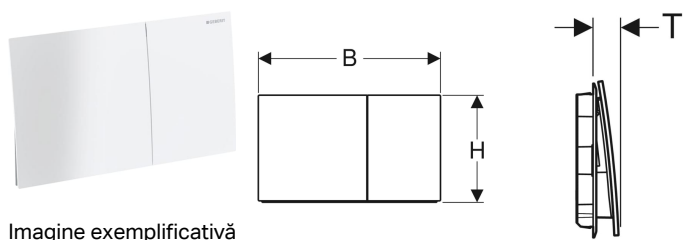

## Clapetă de acționare Geberit Sigma70 pentru spălare cu două volume de apă

Imagine exemplificativă

### Lista elementelor livrate

- Ramă de montare
- 2 tije de distanțare

- 2 tije de acționare

Cod art.	Culoare/suprafață	Material	B	H	T
115.622.JK.1	Lava	Sticlă	25 cm	14.6 cm	2.5 cm
115.622.SJ.1	Negru	Sticlă	25 cm	14.6 cm	2.5 cm
115.622.FW.1	Lustruit, strat easy-to-clean	Oțel inoxidabil	25 cm	14.6 cm	2.3 cm
115.622.QB.1	Roșie-aurie / Lustruit, strat easy-to-clean	Oțel inoxidabil	25 cm	14.6 cm	2.3 cm
115.622.QD.1	Crom negru / Lustruit, strat easy-to-clean	Oțel inoxidabil	25 cm	14.6 cm	2.3 cm
115.622.QF.1	brass-coloured / Lustruit, strat easy-to-clean	Oțel inoxidabil	25 cm	14.6 cm	2.3 cm
115.622.14.1	Negru mat / Cu strat easy-to-clean	Oțel inoxidabil	25 cm	14.6 cm	2.3 cm
115.622.SI.1	Alb	Sticlă	25 cm	14.6 cm	2.5 cm
115.622.JT.1	Alb mat / Cu strat easy-to-clean	Oțel inoxidabil	25 cm	14.6 cm	2.3 cm
115.622.JL.1	Gri nisip	Sticlă	25 cm	14.6 cm	2.5 cm