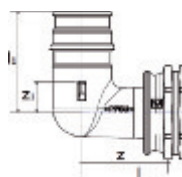

Uponor Q&E cot cu olandez PPSU

Notă: inelele Q&E trebuie comandate separat!

Cod	d mm	IG tol	p bar	l mm	l1 mm	z mm	z1 mm
1038037	16	1/2	6+10	36	27	9	27,75
1038038	20	1/2	6+10	38	31,5	9,5	29,25
1038039	20	3/4	6+10	38	34	12	29,25
1038040	25	3/4	6+10	41	39	12	31,5

Descriere	U.A.	
Uponor Q&E cot cu olandez PPSU 16-G1/2"SN	1	buc
Uponor Q&E cot cu olandez PPSU 20-G1/2"SN	1	buc
Uponor Q&E cot cu olandez PPSU 20-G3/4"SN	1	buc
Uponor Q&E cot cu olandez PPSU 25-G3/4"SN	1	buc