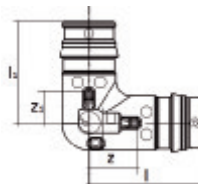

Uponor Q&E cot 90° PPSU

Notă: inelele Q&E trebuie comandate separat!

Cod	d mm	p bar	l mm	l1 mm	z mm	z1 mm
1008679	16	6+10	31,5	27	13,5	9,5
1008680	20	6+10	38,5	34	16	12
1008681	25	6+10	47	42	19	14
1001245	32	6+10	59	53	23	17
1008683	40	6+10	73,5	65	29,5	21
1042859	50	6+10	98	83	44	29
1042858	63	6+10	111,5	100	44	32,5
1085080	75	6+10				

Descriere	U.A.	
Uponor Q&E cot 90° PPSU 16-16	5	buc
Uponor Q&E cot 90° PPSU 20-20	5	buc
Uponor Q&E cot 90° PPSU 25-25	5	buc
Uponor Q&E cot la 90° PPSU 32-32	1	buc
Uponor Q&E cot 90° PPSU 40-40	1	buc
Uponor Q&E cot PPSU 50-50	1	buc
Uponor Q&E cot PPSU 63-63	1	buc
Uponor Q&E PPSU 75-75	1	buc