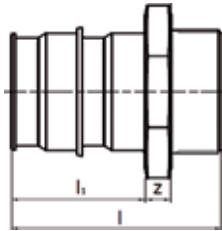

Cod	IG mm tol	p bar
<b>1008497</b>	3/4	6+10

Cod	d mm	AG tol	p bar	l mm	l1 mm	z mm
<b>1085077</b>	40	R1	1/4	6+10	73,2	
<b>1085076</b>	50	R1	1/2	6+10	89	55,16
<b>1085075</b>	63	R2		6+10	100	64
<b>1085074</b>	75	R2	1/2	6+10	127	30

## Uponor Q&E Racord cu filet exterior PL/DR

este din alamă. Notă: inelele trebuie comandate separat !

Descriere	U.A.
Uponor Q&E Racord cu filet exterior PL/DR 40-R1 1/4"MT	2 buc
Uponor Q&E PL/DR 50-R1 1/2"MT	1 buc
Uponor Q&E PL/DR 63-R2"MT	1 buc
Uponor Q&E PL/DR 75-R2 1/2"MT	1 buc

Cod	d mm	AG tol	p bar	l mm	l1 mm	z mm
<b>1033435</b>	16	G	1/2	6+10	43	18
<b>1033437</b>	20	G	1/2	6+10	40	22
<b>1033438</b>	20	G	3/4	6+10	42,5	22
<b>1047862</b>	25	G	3/4	6+10	47,5	27
<b>1047863</b>	25	G	1	6+10	49	27
<b>1047864</b>	50	G	1 1/2	6+10	82	52