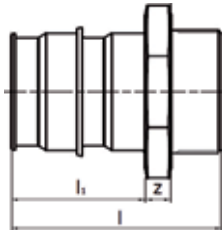

Cod	IG mm tol	p bar
<b>1008497</b>	3/4	6+10

Cod	d mm	AG tol	p bar	l mm	l1 mm	z mm
<b>1085077</b>	40	R1	1/4	6+10	73,2	
<b>1085076</b>	50	R1	1/2	6+10	89	55,16
<b>1085075</b>	63	R2		6+10	100	64
<b>1085074</b>	75	R2	1/2	6+10	127	30

## Uponor Q&E Racord cu filet exterior PL/DR

este din alamă. Notă: inelele trebuie comandate separat !

Descriere	U.A.
Uponor Q&E Racord cu filet exterior PL/DR 40-R1 1/4"MT	2 buc
Uponor Q&E PL/DR 50-R1 1/2"MT	1 buc
Uponor Q&E PL/DR 63-R2"MT	1 buc
Uponor Q&E PL/DR 75-R2 1/2"MT	1 buc