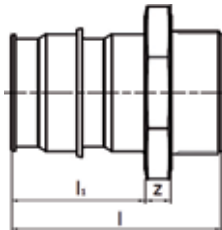

## Uponor Q&E Racord cu filet exterior PL/DR

este din alamă. Notă: inelele trebuie comandate separat !

Descriere	U.A.
Uponor Q&E Racord cu filet exterior PL/DR 40-R1 1/4"MT	2 buc
Uponor Q&E PL/DR 50-R1 1/2"MT	1 buc
Uponor Q&E PL/DR 63-R2"MT	1 buc
Uponor Q&E PL/DR 75-R2 1/2"MT	1 buc

Cod	d mm	AG tol	p bar	l mm	l1 mm	z mm
<b>1033435</b>	16	G	1/2	6+10	43	18
<b>1033437</b>	20	G	1/2	6+10	40	22
<b>1033438</b>	20	G	3/4	6+10	42,5	22
<b>1047862</b>	25	G	3/4	6+10	47,5	27
<b>1047863</b>	25	G	1	6+10	49	27
<b>1047864</b>	50	G	1 1/2	6+10	82	52

## Uponor Q&E racord filet ext. PL

este din alamă.

Filetul este conform ISO 228-1.

Notă: inelele Q&E trebuie comandate separat!

Descriere	U.A.
Uponor Q&E racord filet ext. PL 16-G1/2"MT	5 buc
Uponor Q&E racord filet ext. PL 20-G1/2"MT	5 buc
Uponor Q&E racord filet ext. PL 20-G3/4"MT	5 buc
Uponor Q&E racord cu filet exterior PL 25-G3/4"MT	5 buc
Uponor Q&E racord cu filet exterior PL 25-G1"MT	5 buc
Uponor Q&E racord cu filet exterior PL 50-G1 1/2"MT	1 buc