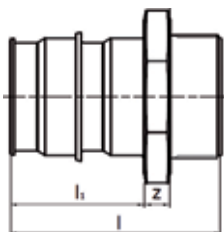

este din alamă. Notă: inelele trebuie comandate separat !

Descriere	U.A.
Uponor Q&E Racord cu filet exterior PL/DR 40-R1 1/4"MT	2 buc
Uponor Q&E PL/DR 50-R1 1/2"MT	1 buc
Uponor Q&E PL/DR 63-R2"MT	1 buc
Uponor Q&E PL/DR 75-R2 1/2"MT	1 buc

Cod	d mm	AG tol	p bar	l mm	l1 mm	z mm
1033435	16	G	1/2	6+10	43	18 7
1033437	20	G	1/2	6+10	40	22 7
1033438	20	G	3/4	6+10	42,5	22 8
1047862	25	G	3/4	6+10	47,5	27 8
1047863	25	G	1	6+10	49	27 11
1047864	50	G	1 1/2	6+10	82	52 13

Uponor Q&E racord filet ext. PL

este din alamă.

Filetul este conform ISO 228-1.

Notă: inelele Q&E trebuie comandate separat!

Descriere	U.A.
Uponor Q&E racord filet ext. PL 16-G1/2"MT	5 buc
Uponor Q&E racord filet ext. PL 20-G1/2"MT	5 buc
Uponor Q&E racord filet ext. PL 20-G3/4"MT	5 buc
Uponor Q&E racord cu filet exterior PL 25-G3/4"MT	5 buc
Uponor Q&E racord cu filet exterior PL 25-G1"MT	5 buc
Uponor Q&E racord cu filet exterior PL 50-G1 1/2"MT	1 buc

este din alamă.

Filetul este conform DIN EN ISO 228-1.

Utilizabil ca racord simplu sau conectare directă la fittingurile

Uponor cu colier de strângere.

Notă: inelele Q&E trebuie comandate separat!

Descriere	U.A.
Uponor Q&E racord FE PL W 25-G1"MT	5 buc
Uponor Q&E racord filet ext. PL W 32-G1"MT	2 buc
Uponor Q&E racord filet ext. PL W 40-G1 1/4"MT	2 buc
Uponor Q&E racord filet ext. PL W 50-G1 1/4"MT	1 buc
Uponor Q&E racord filet ext. PL W 63-G2"MT	1 buc