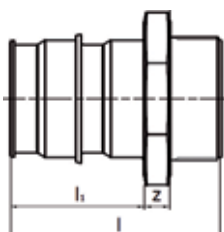

Cod	IG mm tol	p bar
1008497	3/4	6+10

Uponor Fluvia capac distribuitor

Este din alamă, pentru aerisirea manuală a sistemelor de încălzire.

Numai pentru distribuitorii Q&E din alamă de 3/4".

Descriere	U.A.
Uponor Fluvia capac distribuitor G3/4	200 buc

Cod	d mm	AG tol	p bar	l mm	l1 mm	z mm
1085077	40	R1	1/4	6+10	73,2	
1085076	50	R1	1/2	6+10	89	55,16 11,84
1085075	63	R2		6+10	100	64 9
1085074	75	R2	1/2	6+10	127	30 11

Uponor Q&E Racord cu filet exterior PL/DR

este din alamă. Notă: inelele trebuie comandate separat !

Descriere	U.A.
Uponor Q&E Racord cu filet exterior PL/DR 40-R1 1/4"MT	2 buc
Uponor Q&E PL/DR 50-R1 1/2"MT	1 buc
Uponor Q&E PL/DR 63-R2"MT	1 buc
Uponor Q&E PL/DR 75-R2 1/2"MT	1 buc

Cod	d mm	AG tol	p bar	l mm	l1 mm	z mm
1033435	16	G	1/2	6+10	43	18 7
1033437	20	G	1/2	6+10	40	22 7
1033438	20	G	3/4	6+10	42,5	22 8
1047862	25	G	3/4	6+10	47,5	27 8
1047863	25	G	1	6+10	49	27 11
1047864	50	G	1 1/2	6+10	82	52 13