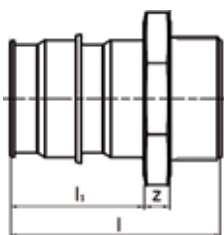

Cod	IG mm tol	p bar
1008497	3/4	6+10

Uponor Fluvia capac distribuitor

Este din alamă, pentru aerisirea manuală a sistemelor de încălzire.

Numai pentru distribuitorii Q&E din alamă de 3/4".

Descriere	U.A.
Uponor Fluvia capac distribuitor G3/4	200 buc

Cod	d mm	AG tol	p bar	l mm	l1 mm	z mm
1085077	40	R1	1/4	6+10	73,2	
1085076	50	R1	1/2	6+10	89	55,16 11,84
1085075	63	R2		6+10	100	64 9
1085074	75	R2	1/2	6+10	127	30 11

Uponor Q&E Racord cu filet exterior PL/DR

este din alamă. Notă: inelele trebuie comandate separat !

Descriere	U.A.
Uponor Q&E Racord cu filet exterior PL/DR 40-R1 1/4"MT	2 buc
Uponor Q&E PL/DR 50-R1 1/2"MT	1 buc
Uponor Q&E PL/DR 63-R2"MT	1 buc
Uponor Q&E PL/DR 75-R2 1/2"MT	1 buc

Cod	d mm	AG tol	p bar	l mm	l1 mm	z mm
1033435	16	G	1/2	6+10	43	18 7
1033437	20	G	1/2	6+10	40	22 7
1033438	20	G	3/4	6+10	42,5	22 8
1047862	25	G	3/4	6+10	47,5	27 8
1047863	25	G	1	6+10	49	27 11
1047864	50	G	1 1/2	6+10	82	52 13