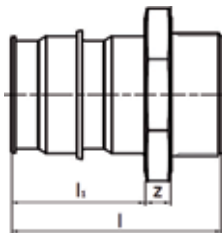

Cod	IG mm tol	p bar
1008497	3/4	6+10

Uponor Fluvia capac distribuitor

Este din alamă, pentru aerisirea manuală a sistemelor de încălzire.

Numai pentru distribuitorii Q&E din alamă de 3/4".

Descriere	U.A.
Uponor Fluvia capac distribuitor G3/4	200 buc

Cod	d mm	AG tol	p bar	l mm	l1 mm	z mm
1085077	40	R1	1/4	6+10	73,2	
1085076	50	R1	1/2	6+10	89	55,16 11,84
1085075	63	R2		6+10	100	64 9
1085074	75	R2	1/2	6+10	127	30 11

Uponor Q&E Racord cu filet exterior PL/DR

este din alamă. Notă: inelele trebuie comandate separat !

Descriere	U.A.
Uponor Q&E Racord cu filet exterior PL/DR 40-R1 1/4"MT	2 buc
Uponor Q&E PL/DR 50-R1 1/2"MT	1 buc
Uponor Q&E PL/DR 63-R2"MT	1 buc
Uponor Q&E PL/DR 75-R2 1/2"MT	1 buc

este din alamă.

Filetul este conform DIN EN ISO 228-1.

Utilizabil ca racord simplu sau conectare directă la fittingurile

Uponor cu colier de strângere.

Notă: inelele Q&E trebuie comandate separat!

Descriere	U.A.
Uponor Q&E racord FE PL W 25-G1"MT	5 buc
Uponor Q&E racord filet ext. PL W 32-G1"MT	2 buc
Uponor Q&E racord filet ext. PL W 40-G1 1/4"MT	2 buc
Uponor Q&E racord filet ext. PL W 50-G1 1/4"MT	1 buc
Uponor Q&E racord filet ext. PL W 63-G2"MT	1 buc