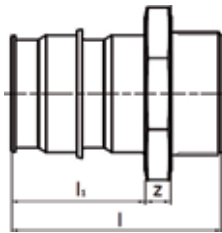

Cod	d mm	AG tol	p bar	l mm	l1 mm	z mm
1085077	40	R1	1/4	6+10	73,2	
1085076	50	R1	1/2	6+10	89	55,16 11,84
1085075	63	R2		6+10	100	64 9
1085074	75	R2	1/2	6+10	127	30 11

Uponor Q&E Racord cu filet exterior PL/DR

este din alamă. Notă: inelele trebuie comandate separat !

Descriere	U.A.
Uponor Q&E Racord cu filet exterior PL/DR 40-R1 1/4"MT	2 buc
Uponor Q&E PL/DR 50-R1 1/2"MT	1 buc
Uponor Q&E PL/DR 63-R2"MT	1 buc
Uponor Q&E PL/DR 75-R2 1/2"MT	1 buc

Cod	d mm	AG tol	p bar	l mm	l1 mm	z mm
1033435	16	G	1/2	6+10	43	18 7
1033437	20	G	1/2	6+10	40	22 7
1033438	20	G	3/4	6+10	42,5	22 8
1047862	25	G	3/4	6+10	47,5	27 8
1047863	25	G	1	6+10	49	27 11
1047864	50	G	1 1/2	6+10	82	52 13

este din alamă.

Filetul este conform DIN EN ISO 228-1.

Utilizabil ca racord simplu sau conectare directă la fittingurile

Uponor cu colier de strângere.

Notă: inelele Q&E trebuie comandate separat!

Descriere	U.A.
Uponor Q&E racord FE PL W 25-G1"MT	5 buc
Uponor Q&E racord filet ext. PL W 32-G1"MT	2 buc
Uponor Q&E racord filet ext. PL W 40-G1 1/4"MT	2 buc
Uponor Q&E racord filet ext. PL W 50-G1 1/4"MT	1 buc
Uponor Q&E racord filet ext. PL W 63-G2"MT	1 buc