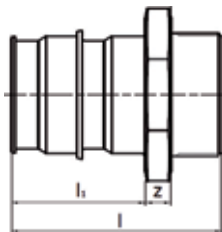

este din alamă. Notă: inelele trebuie comandate separat !

Descriere	U.A.
Uponor Q&E Racord cu filet exterior PL/DR 40-R1 1/4"MT	2 buc
Uponor Q&E PL/DR 50-R1 1/2"MT	1 buc
Uponor Q&E PL/DR 63-R2"MT	1 buc
Uponor Q&E PL/DR 75-R2 1/2"MT	1 buc

Cod	d mm	AG tol	p bar	l mm	l1 mm	z mm
1033435	16	G	1/2	6+10	43	18 7
1033437	20	G	1/2	6+10	40	22 7
1033438	20	G	3/4	6+10	42,5	22 8
1047862	25	G	3/4	6+10	47,5	27 8
1047863	25	G	1	6+10	49	27 11
1047864	50	G	1 1/2	6+10	82	52 13

Uponor Q&E racord filet ext. PL

este din alamă.

Filetul este conform ISO 228-1.

Notă: inelele Q&E trebuie comandate separat!

Descriere	U.A.
Uponor Q&E racord filet ext. PL 16-G1/2"MT	5 buc
Uponor Q&E racord filet ext. PL 20-G1/2"MT	5 buc
Uponor Q&E racord filet ext. PL 20-G3/4"MT	5 buc
Uponor Q&E racord cu filet exterior PL 25-G3/4"MT	5 buc
Uponor Q&E racord cu filet exterior PL 25-G1"MT	5 buc
Uponor Q&E racord cu filet exterior PL 50-G1 1/2"MT	1 buc

este din alamă.

Filetul este conform DIN EN ISO 228-1.

Utilizabil ca racord simplu sau conectare directă la fittingurile

Uponor cu colier de strângere.

Notă: inelele Q&E trebuie comandate separat!

Descriere	U.A.
Uponor Q&E racord FE PL W 25-G1"MT	5 buc
Uponor Q&E racord filet ext. PL W 32-G1"MT	2 buc
Uponor Q&E racord filet ext. PL W 40-G1 1/4"MT	2 buc
Uponor Q&E racord filet ext. PL W 50-G1 1/4"MT	1 buc
Uponor Q&E racord filet ext. PL W 63-G2"MT	1 buc