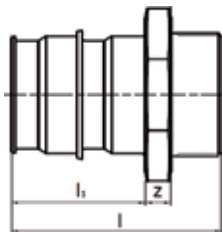

## Uponor Q&E Racord cu filet exterior PL/DR

este din alamă. Notă: inelele trebuie comandate separat !

Descriere	U.A.
Uponor Q&E Racord cu filet exterior PL/DR 40-R1 1/4"MT	2 buc
Uponor Q&E PL/DR 50-R1 1/2"MT	1 buc
Uponor Q&E PL/DR 63-R2"MT	1 buc
Uponor Q&E PL/DR 75-R2 1/2"MT	1 buc

Cod	d mm	AG tol	p bar	l mm	l1 mm	z mm
<b>1033435</b>	16	G	1/2	6+10	43	18
<b>1033437</b>	20	G	1/2	6+10	40	22
<b>1033438</b>	20	G	3/4	6+10	42,5	22
<b>1047862</b>	25	G	3/4	6+10	47,5	27
<b>1047863</b>	25	G	1	6+10	49	27
<b>1047864</b>	50	G	1 1/2	6+10	82	52

## Uponor Q&E racord filet ext. PL

este din alamă.

Filetul este conform ISO 228-1.

Notă: inelele Q&E trebuie comandate separat!

Descriere	U.A.
Uponor Q&E racord filet ext. PL 16-G1/2"MT	5 buc
Uponor Q&E racord filet ext. PL 20-G1/2"MT	5 buc
Uponor Q&E racord filet ext. PL 20-G3/4"MT	5 buc
Uponor Q&E racord cu filet exterior PL 25-G3/4"MT	5 buc
Uponor Q&E racord cu filet exterior PL 25-G1"MT	5 buc
Uponor Q&E racord cu filet exterior PL 50-G1 1/2"MT	1 buc