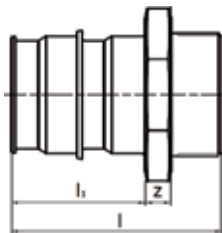

Cod	IG mm tol	p bar
<b>1008497</b>	3/4	6+10

Cod	d mm	AG tol	p bar	l mm	l1 mm	z mm
<b>1085077</b>	40	R1	1/4	6+10	73,2	
<b>1085076</b>	50	R1	1/2	6+10	89	55,16
<b>1085075</b>	63	R2		6+10	100	64
<b>1085074</b>	75	R2	1/2	6+10	127	30

## Uponor Q&E Racord cu filet exterior PL/DR

este din alamă. Notă: inelele trebuie comandate separat !

Descriere	U.A.
Uponor Q&E Racord cu filet exterior PL/DR 40-R1 1/4"MT	2 buc
Uponor Q&E PL/DR 50-R1 1/2"MT	1 buc
Uponor Q&E PL/DR 63-R2"MT	1 buc
Uponor Q&E PL/DR 75-R2 1/2"MT	1 buc