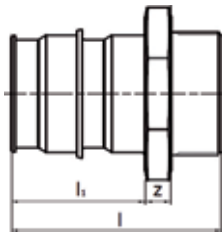

Cod	IG mm tol	p bar
<b>1008497</b>	3/4	6+10

Cod	d mm	AG tol	p bar	l mm	l1 mm	z mm
<b>1085077</b>	40	R1	1/4	6+10	73,2	
<b>1085076</b>	50	R1	1/2	6+10	89	55,16
<b>1085075</b>	63	R2		6+10	100	64
<b>1085074</b>	75	R2	1/2	6+10	127	30

## Uponor Q&E Racord cu filet exterior PL/DR

este din alamă. Notă: inelele trebuie comandate separat !

Descriere	U.A.
Uponor Q&E Racord cu filet exterior PL/DR 40-R1 1/4"MT	2 buc
Uponor Q&E PL/DR 50-R1 1/2"MT	1 buc
Uponor Q&E PL/DR 63-R2"MT	1 buc
Uponor Q&E PL/DR 75-R2 1/2"MT	1 buc

Cod	d mm	AG tol	p bar	l mm	l1 mm	z mm
<b>1033435</b>	16	G	1/2	6+10	43	18
<b>1033437</b>	20	G	1/2	6+10	40	22
<b>1033438</b>	20	G	3/4	6+10	42,5	22
<b>1047862</b>	25	G	3/4	6+10	47,5	27
<b>1047863</b>	25	G	1	6+10	49	27
<b>1047864</b>	50	G	1 1/2	6+10	82	52