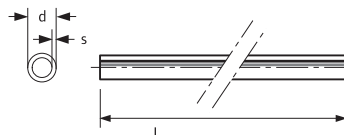

Clasa de presiune: 4+5/6 bar

Temperatura maximă: 90°C / Temperatura de avarie: 100°C

Presiune preconizată de utilizare 6/8 bar la 90°C/70°C

Clasa de rez. la foc: E conform DIN EN 13501-1

Cod	d mm	s mm	p bar	L m	V l/m	culoare	uPoints
1062045	16	2.0	6	240	0,113	alb	700
1062046	16	2.0	6	640	0,113	alb	2600
1009226	17	2.0	6	240	0,13	alb	950
1009227	17	2.0	6	640	0,13	alb	2400
1009230	20	2.0	6	240	0,2	alb	1000
1009231	20	2.0	6	480	0,2	alb	1850

Descriere	U.A.
Uponor țevă PE-Xa Comfort Pipe PLUS 16x2,0 240m	240 m
Uponor țevă PE-Xa Comfort Pipe PLUS 16x2,0 640m	640 m
Uponor țevă PE-Xa Comfort Pipe PLUS 17x2,0 240m	240 m
Uponor țevă PE-Xa Comfort Pipe PLUS 17x2,0 640m	640 m
Uponor țevă PE-Xa Comfort Pipe PLUS 20x2,0 240m	240 m
Uponor țevă PE-Xa Comfort Pipe PLUS 20x2,0 480m	480 m

Uponor Vario racord compresie PEX

Racord cu compresie din alamă cu inel de strângere integrat pentru conectarea țevilor Uponor PE-Xa pentru racordare la distribuitoare sau componente cu racord de 3/4" Eurocon, conf. EN 16313.

Uponor Q&E niplu cu inele DR

pentru prelungirea țevilor Uponor PE-Xa, include:

1 buc. niplu alamă + 2 inele de cuplaj Q&E

Cod	d mm	l mm	z mm
1058660	16		
1058661	17		

Descriere	U.A.
Uponor Q&E niplu cu inele DR 16x1,8/2,0-16x1,8/2,0	10 buc
Uponor Q&E niplu cu inele DR 17-17	10 buc