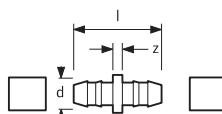

Uponor Q&E niplu cu inele DR

pentru prelungirea țevilor Uponor PE-Xa, include:

1 buc. niplu alamă + 2 inele de cuplaj Q&E

Cod	d mm	l mm	z mm
1058660	16		
1058661	17		

Descriere	U.A.
Uponor Q&E niplu cu inele DR 16x1,8/2,0-16x1,8/2,0	10 buc
Uponor Q&E niplu cu inele DR 17-17	10 buc