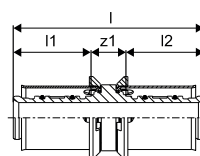

Uponor Smart mufă sertizare

Mufă de sertizare din alamă pentru prelungirea țevilor Uponor Smart UFH și Comfort Pipe PLUS.

Cod	d mm	p bar	l mm	l1 mm	l2 mm	z1 mm
1089646 NEW	14	6	52	21,3	21,3	9,4
1089647 NEW	16	6	52	21,3	21,3	9,4
1089648 NEW	20	6	52	21,3	21,3	9,4

Descriere	U.A.	U.M.
Uponor Smart mufă sertizare 14x2,0-14x2,0	10	buc
Uponor Smart mufă sertizare 16x1,8/2,0-16x1,8/2,0	10	buc
Uponor Smart mufă sertizare 20x2,0-20x2,0	10	buc