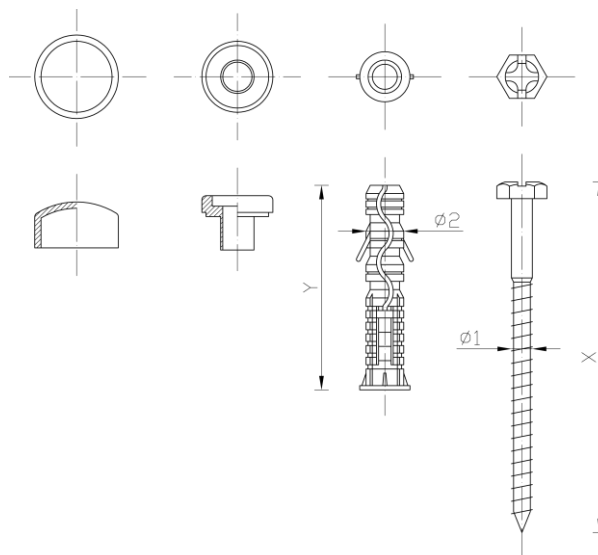

Komplet do muszli / FIXS - KM / FIXS - KMC

Toilet bowl fixing kit

Znajdź ten produkt na naszej stronie!
Find this product on our website!

DANE PRODUKTU / SPECIFICATIONS

WŁASNOŚCI PRODUKTU / PRODUCT FEATURES

MATERIAŁ:

Kołek - Polipropylen
Wkręt do drewna – Stal węglowa ocynkowana
Kapturek maskujący, podkładka, kołek - Polipropylen

MATERIAL:

Plug - Polypropylene
Screw – Galvanized steel
Cover caps, distance washer, plug - Polypropylene

- Zestaw służy do mocowania muszli toaletowych.
- Plastikowe zaślepki maskują miejsca, w których widoczne są zakończenia śrub. Śruby z łbem sześciokątnym wyposażone są w nacięcie krzyżakowe umożliwiające mocowanie bez użycia klucza.
- Warianty kolorystyczne zaślepek: biały, chrom.
- Toilet bowl set-kit is used for fastening toilet bowl to the wall.
- Plastic caps cover screw heads providing neat and tidy finish. Hex head screws enable the assembly without the use of wrench.
- Plastic caps available in: white, chrome.

Kod Code-index Артикул продукта Artikelnummer Codice	↻	Ø 1/x	Wymiary produktu Product dimensions Размеры Abmessungen Dimensioni Dell'articolo		Opakowanie jednostkowe Individual packaging Единичная упаковка Einzelverpackung Confezione singola		Opakowanie zbiorcze Bulk packaging Общая упаковка Sammelverpackung Paleta-Bancale				Paleta Pallet Поддон Palette Bancale			
			Ø 2/y	36	25	kg	300	12	A1	kg	135000	45	kg	P3
B-690883	□	6 x 80	10 x 50	36	25	0,9	300	12	A1	10,83	135000	45	488	P3
B-690890	■	6 x 80	10 x 50	36	25	0,9	300	12	A1	10,83	135000	45	488	P3