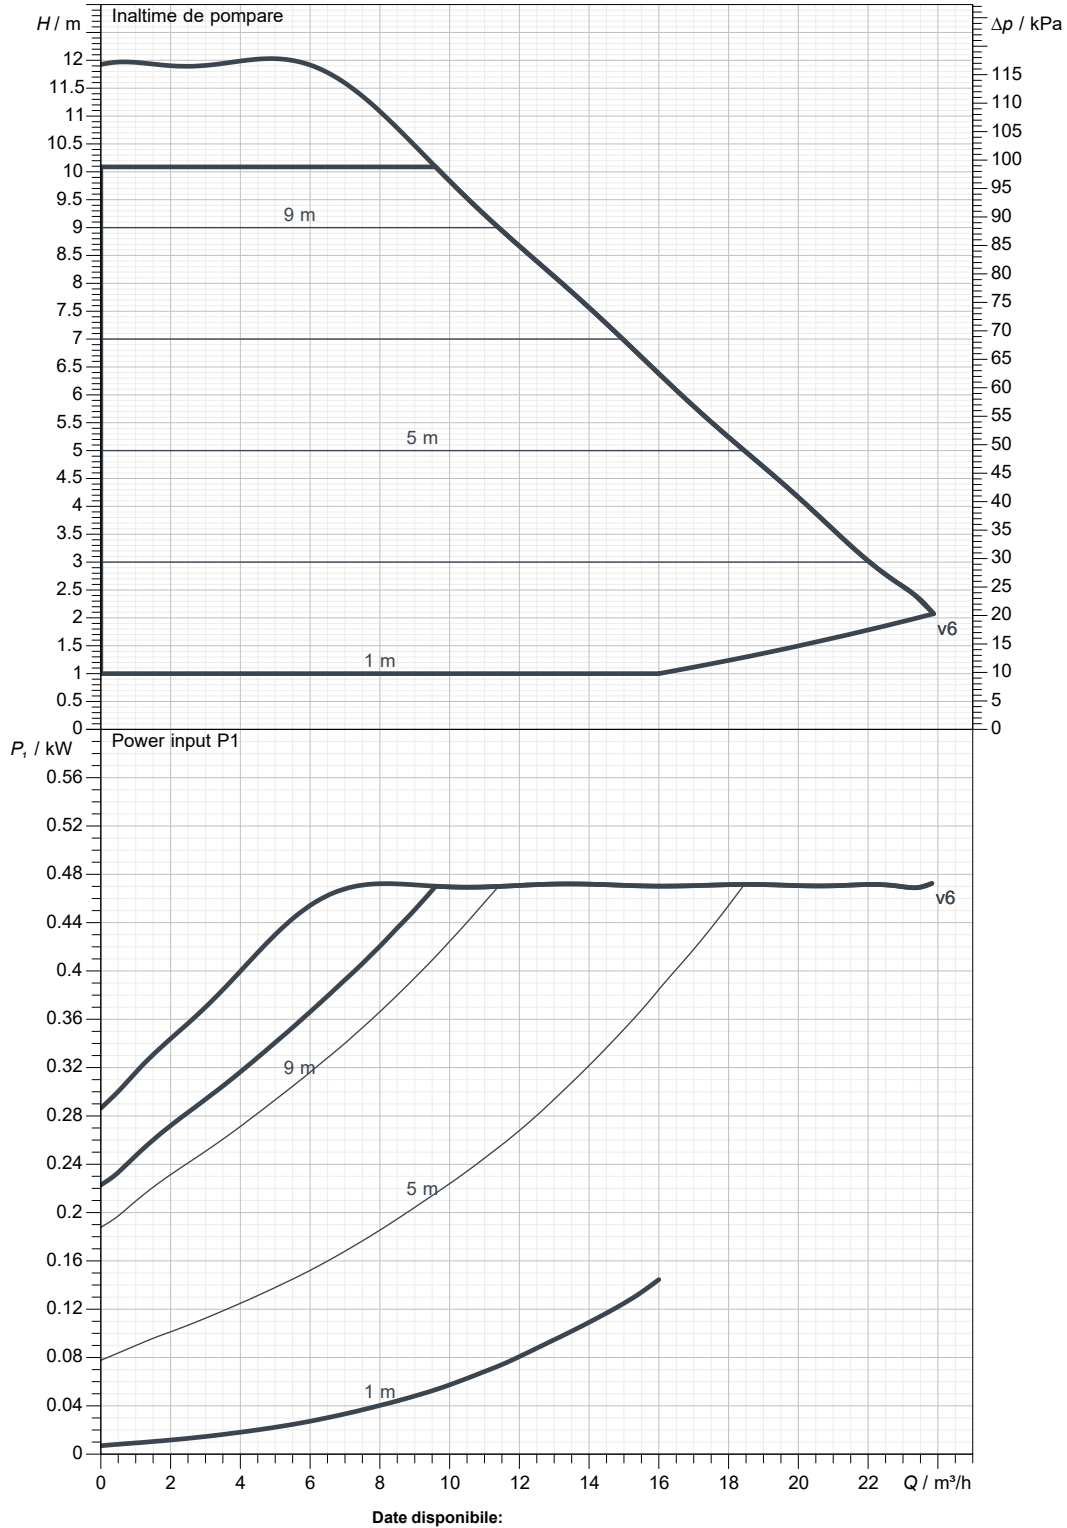

Presiune minima la nivelul apei:

 Temperatura : °C 90 100
 Presiune minima la nivelul apei: m 20 25

Date de functionare cerute

 Debit :
 Inaltime de pompare :
 Fluid pompat (%) :
 Temperatura fluid: 20 °C
 Densitate 998.3 kg/m³
 Viscositate cinematica: 1.005 mm²/s
 Presiune de vapori: 2.34 kPa

Masa 20 kg

Racorduri pompa:

 Partea cu aspiratia: DN 40 / PN6, PN10, PN16
 Partea cu refularea: DN 40 / PN6, PN10, PN16

CURBELOR CARACTERISTICE

10/16/2021

Pagina 2 / 3

DAB PUMPS S.p.A.
Via Marco Polo, 14 - 35035 Mestrino (PD), Italy
Tel. +39 049 5125000 - Fax +39 049 5125950
www.dabpumps.com

Destinatar

Expeditor

Firma
Referinta
Adresa
Phone
Fax
E-mail

EVOPLUS B 120/250.40 M

Curve tolerance according to ISO 9906

Partea cu aspiratia:
DN 40
PN6, PN10, PN16

Partea cu refularea:
DN 40
PN6, PN10, PN16