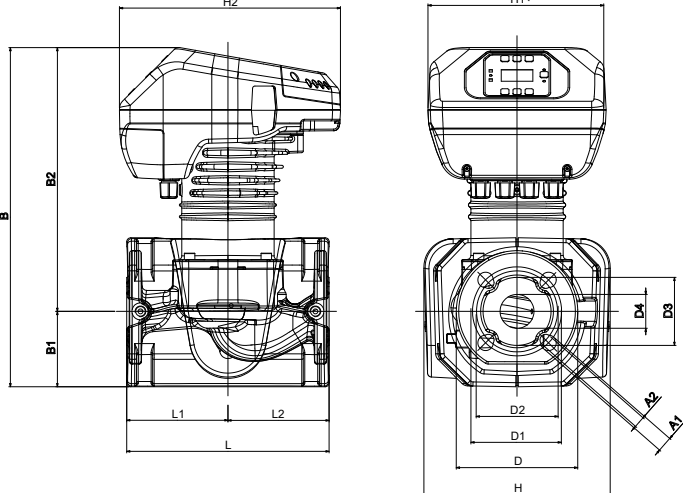

Date disponibile:

 Debit :
 Inaltime de pompare :

Materiale

 Corp pompa Cast iron 250 UNI ISO 185 - CTF
 Rotor Tecnopolimer
 Arbore motor Otel inox
 Inel de etansare EPDM
 Carcasa motorului Aluminu turnat la cald
 Flansa de inchidere Otel inox
 Suport inel de echilibrare Otel inox

Date motor

 Marca : DAB
 Putere absorbita P1 0.4651 kW
 Tensiune nominala : 1~ 220-240 V 50 Hz
 Curent nominal : 2.2 A
 Grad de protectie: IP 44

Curve tolerance according to ISO 9906

Dimensiuni de gabarit mm

Masa 20 kg

Racorduri pompa:

 Partea cu aspiratia: DN 40 / PN6, PN10, PN16
 Partea cu refularea: DN 40 / PN6, PN10, PN16

CURBELOR CARACTERISTICE

10/16/2021

Pagina 2 / 3

DAB PUMPS S.p.A.
Via Marco Polo, 14 - 35035 Mestrino (PD), Italy
Tel. +39 049 5125000 - Fax +39 049 5125950
www.dabpumps.com

EVOPLUS B 120/250.40 M

Dimensiuni in mm

Racorduri pompa:

| | | |
|----|----|-----|
| 1 | A1 | 19 |
| 2 | A2 | 14 |
| 3 | B | 419 |
| 4 | B1 | 93 |
| 5 | B2 | 326 |
| 6 | D | 150 |
| 7 | D1 | 110 |
| 8 | D2 | 100 |
| 9 | D3 | 84 |
| 10 | D4 | 42 |
| 11 | H | 230 |
| 12 | H1 | 220 |