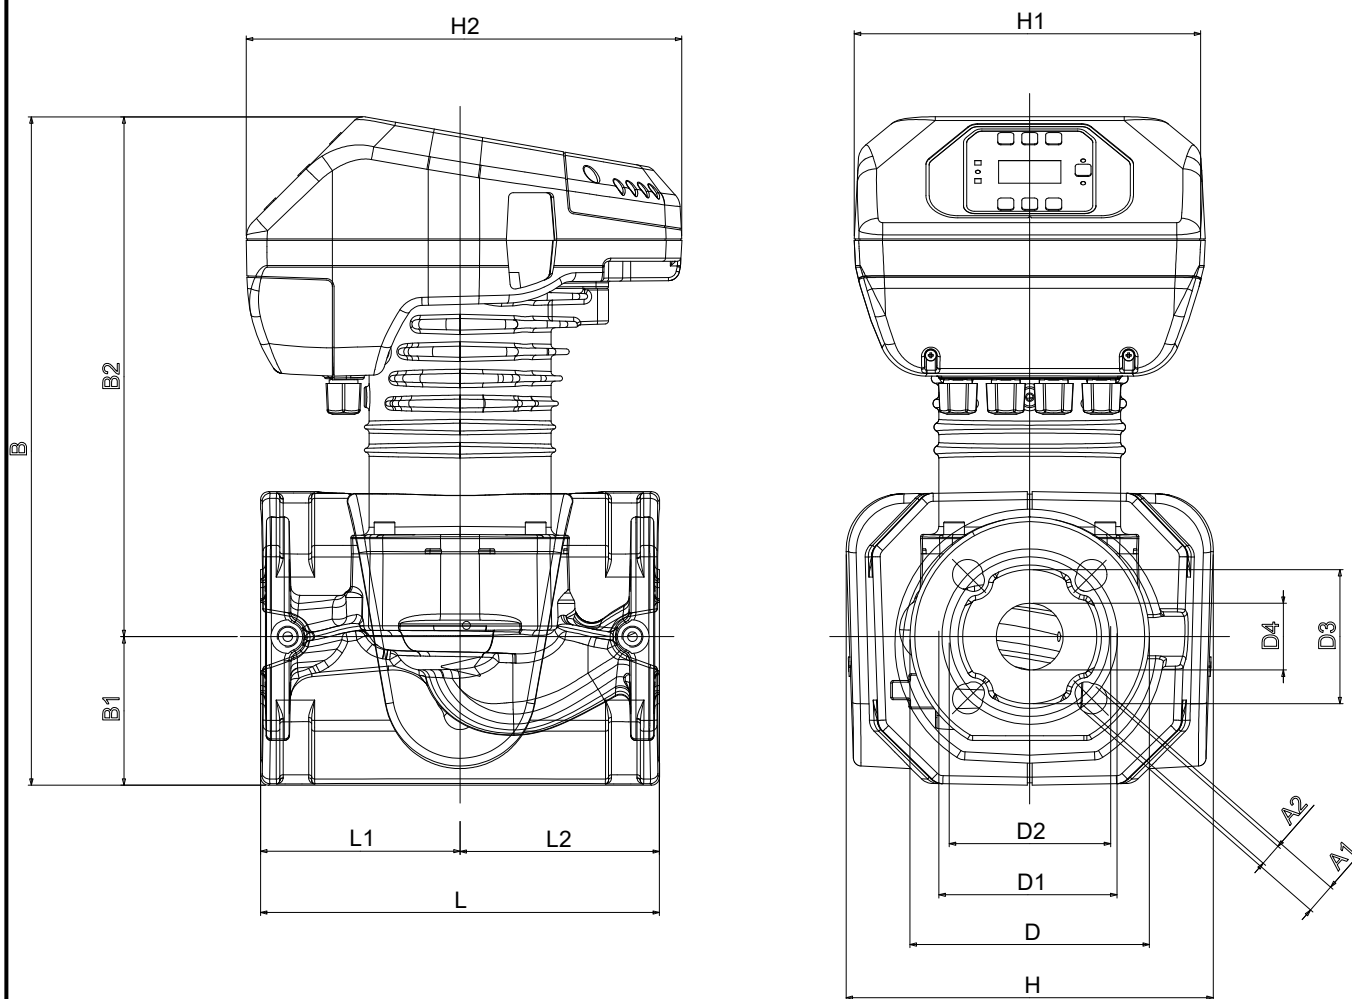

Masa 20 kg

Racorduri pompa:

 Partea cu aspiratia: DN 40 / PN6, PN10, PN16
 Partea cu refularea: DN 40 / PN6, PN10, PN16

CURBELOR CARACTERISTICE

10/16/2021

Pagina 2 / 3

DAB PUMPS S.p.A.
Via Marco Polo, 14 - 35035 Mestrino (PD), Italy
Tel. +39 049 5125000 - Fax +39 049 5125950
www.dabpumps.com

EVOPLUS B 120/250.40 M

Dimensiuni in mm

Racorduri pompa:

| | | |
|----|----|-----|
| 1 | A1 | 19 |
| 2 | A2 | 14 |
| 3 | B | 419 |
| 4 | B1 | 93 |
| 5 | B2 | 326 |
| 6 | D | 150 |
| 7 | D1 | 110 |
| 8 | D2 | 100 |
| 9 | D3 | 84 |
| 10 | D4 | 42 |
| 11 | H | 230 |
| 12 | H1 | 220 |