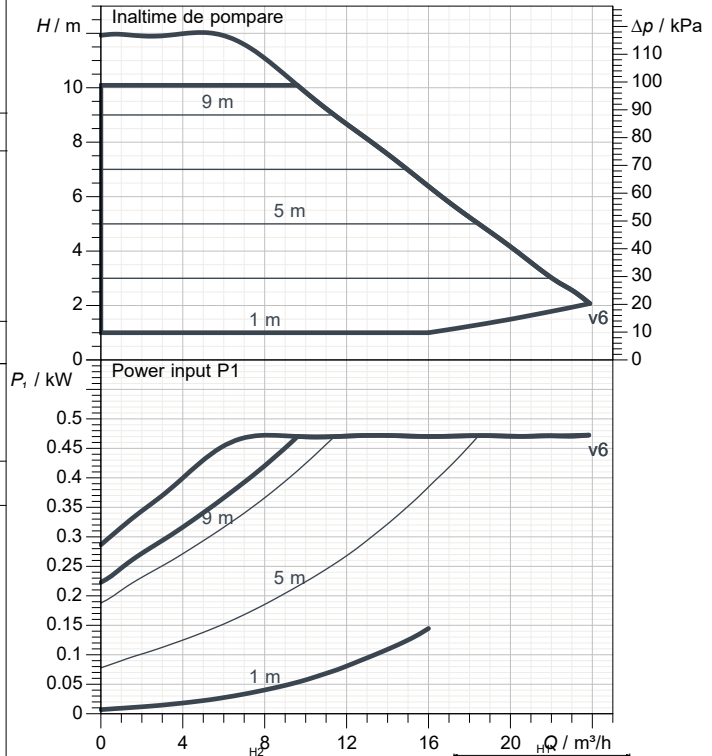

Presiune minima la nivelul apei:

 Temperatura : °C 90 100
 Presiune minima la nivelul apei: m 20 25

Date de functionare cerute

 Debit :
 Inaltime de pompare :
 Fluid pompat (%) :
 Temperatura fluid: 20 °C
 Densitate 998.3 kg/m³
 Viscositate cinematica: 1.005 mm²/s
 Presiune de vapori: 2.34 kPa

Date disponibile:

 Debit :
 Inaltime de pompare :

Materiale

 Corp pompa Cast iron 250 UNI ISO 185 - CTF
 Rotor Tecnopolimer
 Arbore motor Otel inox
 Inel de etansare EPDM
 Carcasa motorului Aluminu turnat la cald
 Flansa de inchidere Otel inox
 Suport inel de echilibrare Otel inox

Date motor

 Marca : DAB
 Putere absorbita P1 0.4651 kW
 Tensiune nominala : 1~ 220-240 V 50 Hz
 Curent nominal : 2.2 A
 Grad de protectie: IP 44

Curve tolerance according to ISO 9906

Dimensiuni de gabarit mm