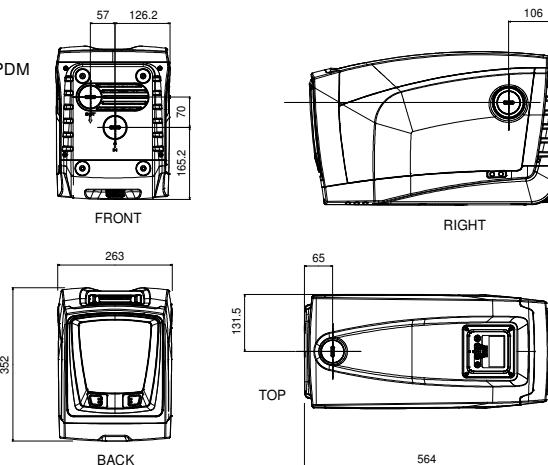

Date disponibile:

 Debit :
 înaltime de pompare :

Dimensiuni de gabaritmm

--	--	--	--	--	--	--	--

Masa 27 kg

Racorduri pompa:

 Partea cu aspiratia: 1 " G / 8 bar (800 kPa)
 Partea cu refularea: 1 " G / 8 bar (800 kPa)

E.SYBOX

FRONT

RIGHT

BACK

TOP

564

Dimensiuni in mm

Racorduri pompa: