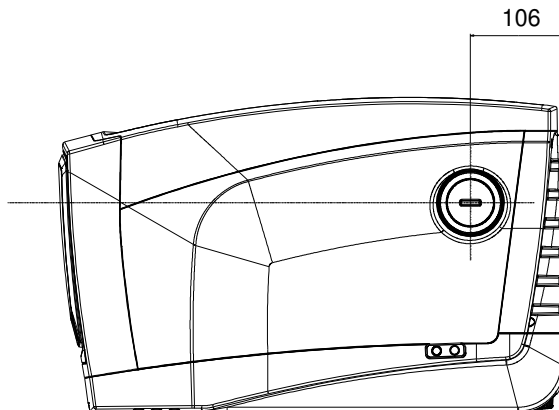

E.SYBOX

FRONT

RIGHT

BACK

TOP

564

Dimensiuni in mm

Racorduri pompa: