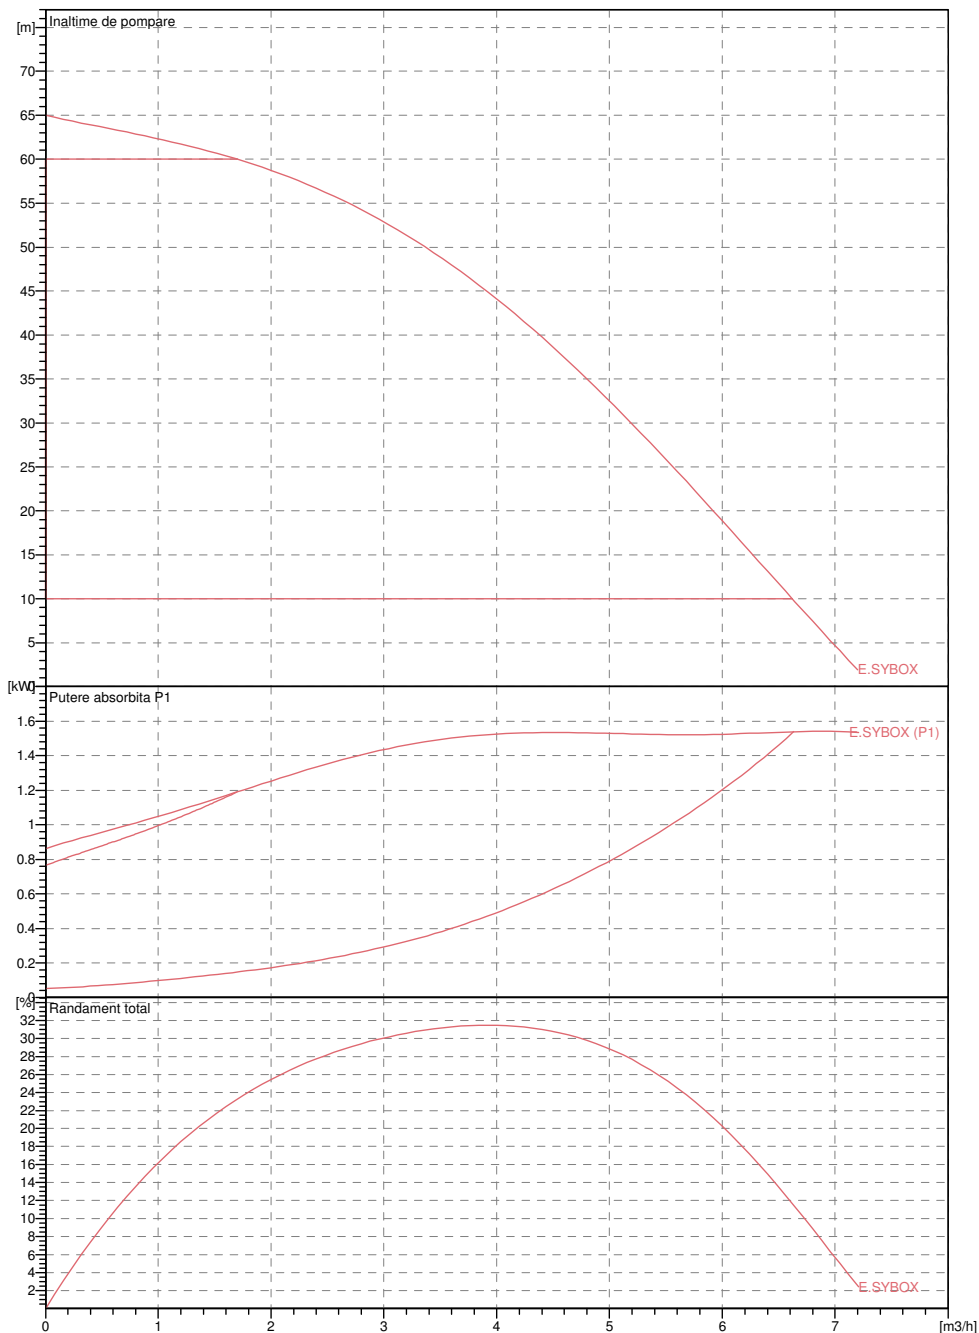

Date de functionare cerute

 Debit : 0.00 m3/h
 înaltime de pompare : 0.00 m
 Fluid pompat : Apă
 Temperatura fluid: 20 °C
 Densitate 0.99819 kg/dm3
 Vascozitate cinematica: 1.0004 mm2/s
 Presiune de vapori: 2.20 kPa

Date disponibile:

 Debit :
 înaltime de pompare :

Dimensiuni de gabaritmm

--	--	--	--	--	--	--	--

Masa 27 kg

Racorduri pompa:

 Partea cu aspiratia: 1 " G / 8 bar (800 kPa)
 Partea cu refularea: 1 " G / 8 bar (800 kPa)

Date motor

 Putere absorbita P1 1.55 kW
 Viteza nominala: 3000 1/min
 Tensiune nominala : 1~ 220-240 V 50 Hz
 Curent nominal : 10 A
 Grad de protecție: IP X4

Destinatar
Expeditor

 Firma
 Referinta
 Adresa
 Phone
 Fax
 E-mail

E.SYBOX

Curve tolerance according to ISO 9906

Date disponibile:

 Partea cu aspiratia:
 1" G
 8 bar (800 kPa)

 Partea cu refularea:
 1" G
 8 bar (800 kPa)

 Debit :
 0 m³/h

 Înălțime de pompare :
 0 m

 Viteza nominala:
 3000 1/min