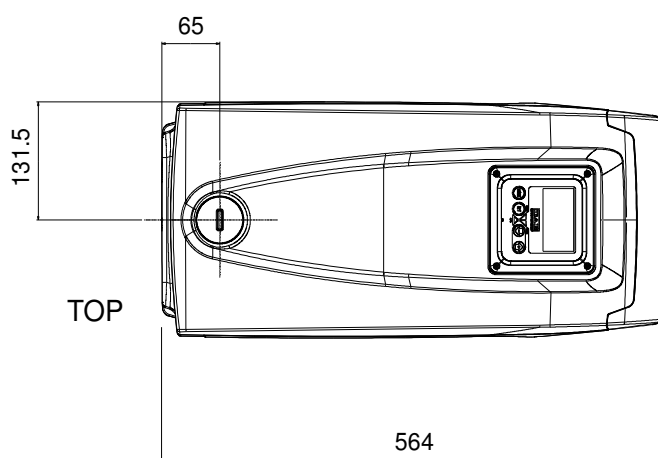

Date disponibile:

 Debit :
 înaltime de pompare :

Dimensiuni de gabaritmm

--	--	--	--	--	--	--	--

Masa 27 kg

Racorduri pompa:

 Partea cu aspiratia: 1 " G / 8 bar (800 kPa)
 Partea cu refularea: 1 " G / 8 bar (800 kPa)

E.SYBOX

FRONT

RIGHT

BACK

TOP

564

Dimensiuni in mm

Racorduri pompa: