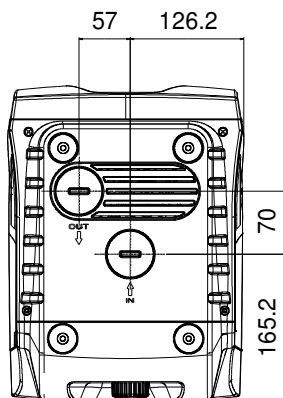

Date disponibile:

 Debit :
 înaltime de pompare :

Dimensiuni de gabaritmm

--	--	--	--	--	--	--	--

Masa 27 kg

Racorduri pompa:

 Partea cu aspiratia: 1 " G / 8 bar (800 kPa)
 Partea cu refularea: 1 " G / 8 bar (800 kPa)

E.SYBOX

FRONT

RIGHT

BACK

TOP

564

Dimensiuni in mm

Racorduri pompa: