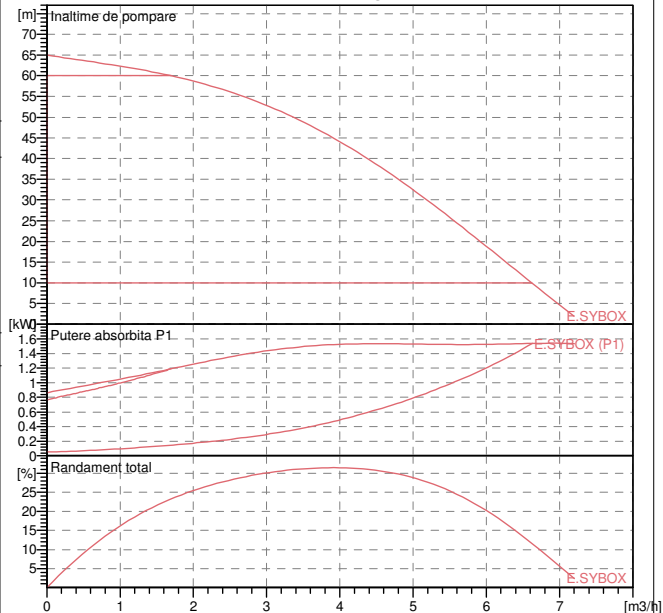

Destinatar

Firma
Referinta
Adresa
Phone
Fax
E-mail

Expeditor

Cod articol :

60147200

Articol:

E.SYBOX

Date pompa

Presiune nominala: 8 bar (800 kPa)
Temperatura min. fluid 0 °C
Temperatura max. fluid 40 °C
Temperatura max. ambianta 50 °C

Date de functionare cerute

Debit : 0.00 m3/h
înaltime de pompare : 0.00 m
Fluid pompat : Apă
Temperatura fluid: 20 °C
Densitate 0.99819 kg/dm3
Vascozitate cinematica: 1.0004 mm2/s
Presiune de vapori: 2.20 kPa

Curve tolerance according to ISO 9906