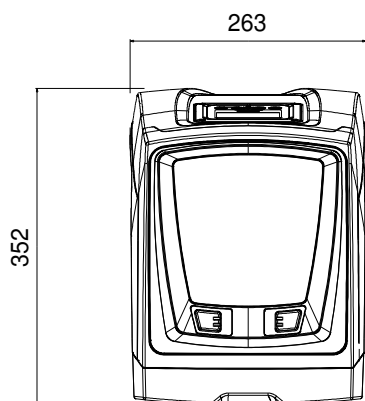

Date disponibile:

 Debit :
 înaltime de pompare :

Dimensiuni de gabaritmm

--	--	--	--	--	--	--	--

Masa 27 kg

Racorduri pompa:

 Partea cu aspiratia: 1 " G / 8 bar (800 kPa)
 Partea cu refularea: 1 " G / 8 bar (800 kPa)

E.SYBOX

FRONT

RIGHT

BACK

TOP

564

Dimensiuni in mm

Racorduri pompa: