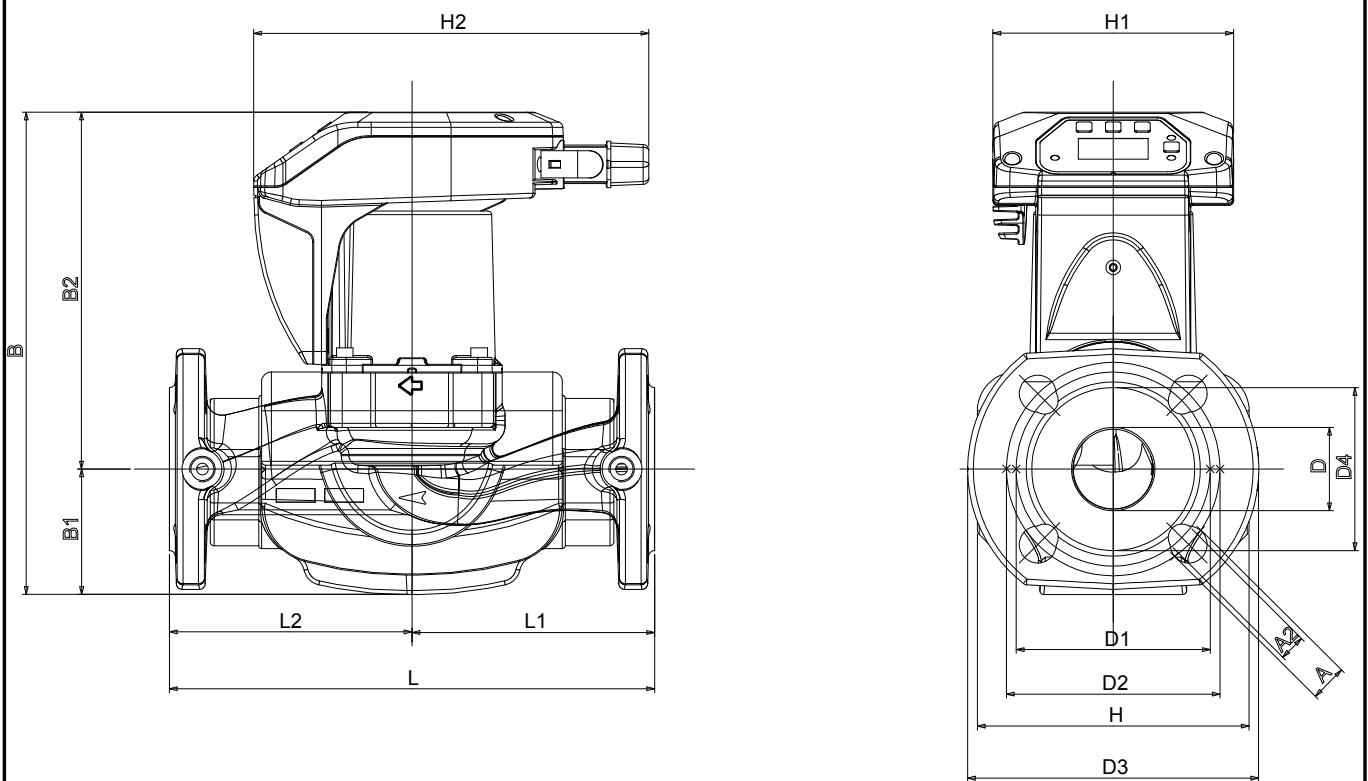

# DESEN DIMENSIONAL

11/19/2015

Pagina 3 / 3

DAB PUMPS S.p.A.  
Via Marco Polo, 14 - 35035 Mestrino (PD), Italy  
Tel. +39 049 5125000 - Fax +39 049 5125950  
www.dabpumps.com

Destinatar

Expeditor

Firma  
Referinta  
Adresa  
Phone  
Fax  
E-mail

### Dimensiuni in mm