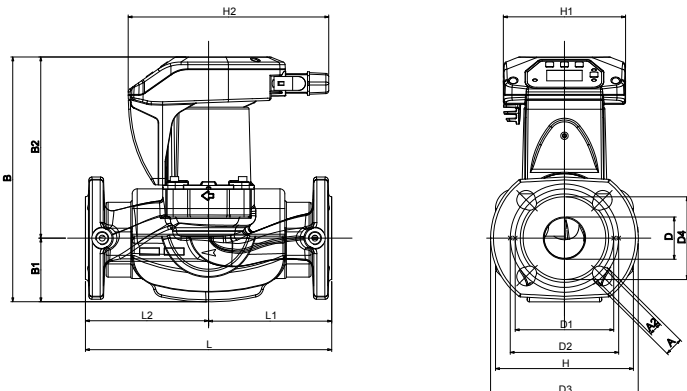

**Date disponibile:**

 Debit :  
 Inaltime de pompare :

**Materiale**

 Corp pompa Cast iron 250 UNI ISO 185 - CTF  
 Rotor Tecnopolimer  
 Arbore motor Alumina  
 Inel de etansare EPDM  
 Carcasa motorului Aluminu turnat la cald  
 Flansa de inchidere Otel inox  
 Suport inel de echilibrare EPDM

**Date motor**

 Marca : DAB  
 Putere absorbita P1 0,105 kW  
 Tensiune nominala : 1~ 220-240 V 50 Hz  
 Curent nominal : 0,75 A  
 Grad de protectie: IP 44

**Curve tolerance according to ISO 9906**

**Dimensiuni de gabarit mm**

A	19	D1	100	H2	204		
A2	14	D2	110	L	250		
B	258	D3	150	L1	125		
B1	74	D4	84	L2	125		
B2	184	H	176				
D	43	H1	124				

**Masa** 7,5 kg

**Racorduri pompa:**

 Partea cu aspiratia: DN 40 / PN6, PN10, PN16  
 Partea cu refularea: DN 40 / PN6, PN10, PN16

### Dimensiuni in mm