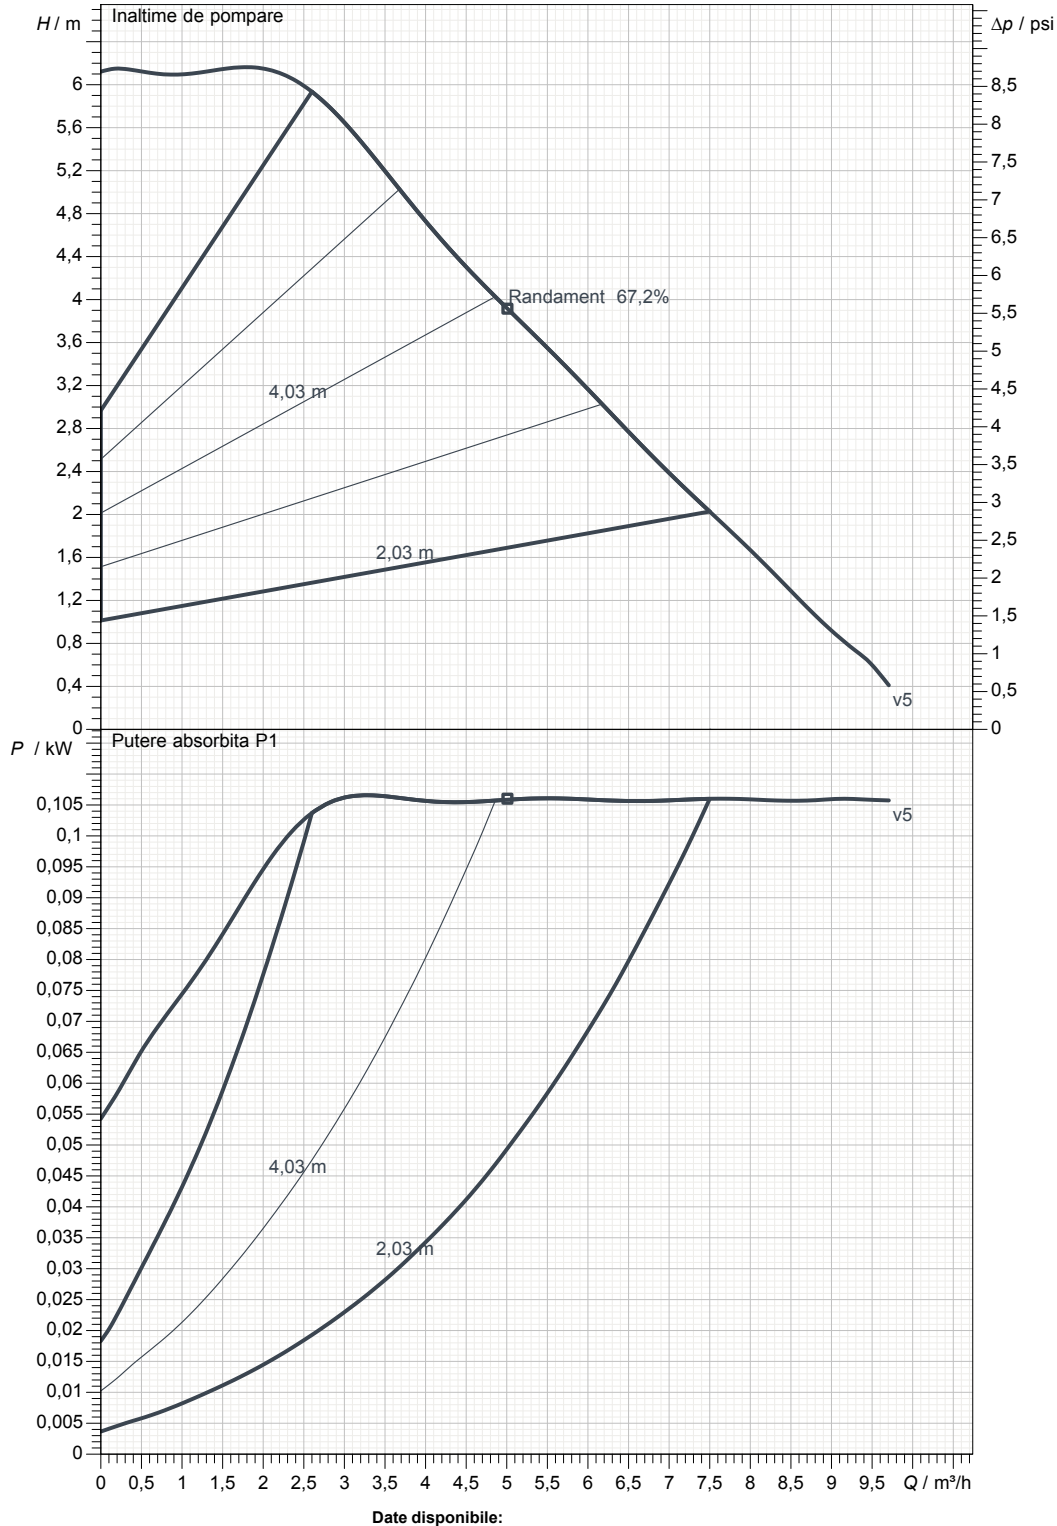

**Destinatar**

 Firma  
 Referinta  
 Adresa  
 Phone  
 Fax  
 E-mail

**Expeditor**
**Cod articol :**

60150951

**Articol:**

EVOPLUS B 60/250.40 M

**Date pompa**

 Presiune nominala: 232,05 psi  
 Temperatura min. fluid -10 °C  
 Temperatura max. fluid 110 °C  
 EEI : ≤ 0,22

# CURBELOR CARACTERISTICE

11/19/2015

Pagina 2 / 3

DAB PUMPS S.p.A.  
Via Marco Polo, 14 - 35035 Mestrino (PD), Italy  
Tel. +39 049 5125000 - Fax +39 049 5125950  
www.dabpumps.com

Destinatar

Expedito

Firma  
Referinta  
Adresa  
Phone  
Fax  
E-mail

## EVOPLUS B 60/250.40 M

Curve tolerance according to ISO 9906

Partea cu aspiratia:  
DN 40  
PN6, PN10, PN16

Partea cu refularea:  
DN 40  
PN6, PN10, PN16

Debit :

Înaltime de pompare :

Viteza nominala:  
2900 1/min

### Dimensiuni in mm