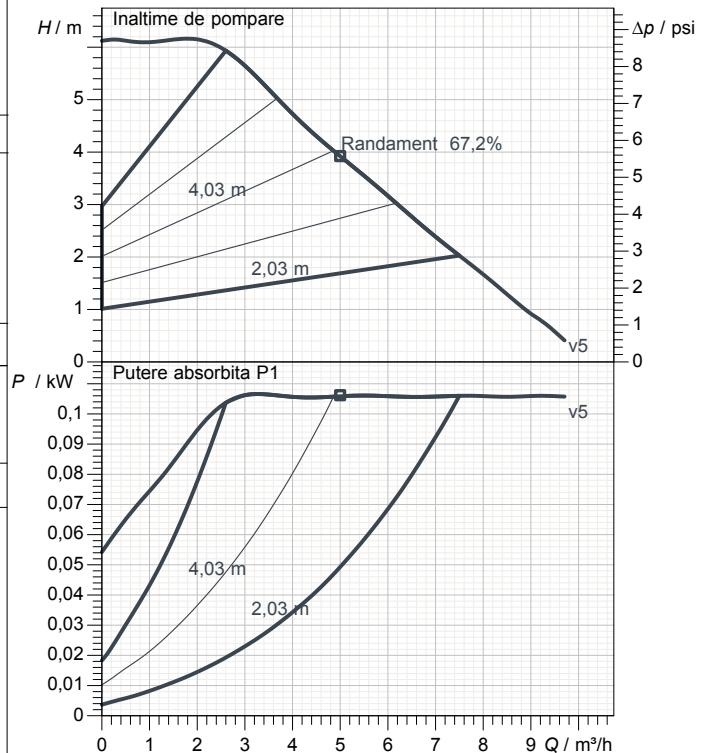

Destinatar

Firma
Referinta
Adresa
Phone
Fax
E-mail

Expeditor

Cod articol :

60150951

Articol:

EVOPLUS B 60/250.40 M

Date pompa

Presiune nominala: 232,05 psi
Temperatura min. fluid -10 °C
Temperatura max. fluid 110 °C
EEI : ≤ 0,22

Presiune minima la nivelul apei:

Temperatura : °C 90 100
Presiune minima la nivelul apei: m 20 25

Date de functionare cerute

Debit :
Inaltime de pompare :
Fluid pompat (%) :
Temperatura fluid: 20 °C
Densitate 998,3 kg/m³
Vascozitate cinematica: 1,005 mm²/s
Presiune de vapori:

Date disponibile:

Debit :
Inaltime de pompare :

Materiale

Corp pompa Cast iron 250 UNI ISO 185 - CTF
Rotor Tecnopolimer
Arbore motor Alumina
Inel de etansare EPDM
Carcasa motorului Aluminu turnat la cald
Flansa de inchidere Otel inox
Suport inel de echilibrare EPDM

Date motor

Marca : DAB
Putere absorbita P1 0,105 kW
Tensiune nominala : 1~ 220-240 V 50 Hz
Curent nominal : 0,75 A
Grad de protectie: IP 44

Curve tolerance according to ISO 9906

Dimensiuni de gabarit mm

A	19	D1	100	H2	204		
A2	14	D2	110	L	250		
B	258	D3	150	L1	125		
B1	74	D4	84	L2	125		
B2	184	H	176				
D	43	H1	124				

Masa 7,5 kg

Racorduri pompa:

Partea cu aspiratia: DN 40 / PN6, PN10, PN16
Partea cu refularea: DN 40 / PN6, PN10, PN16