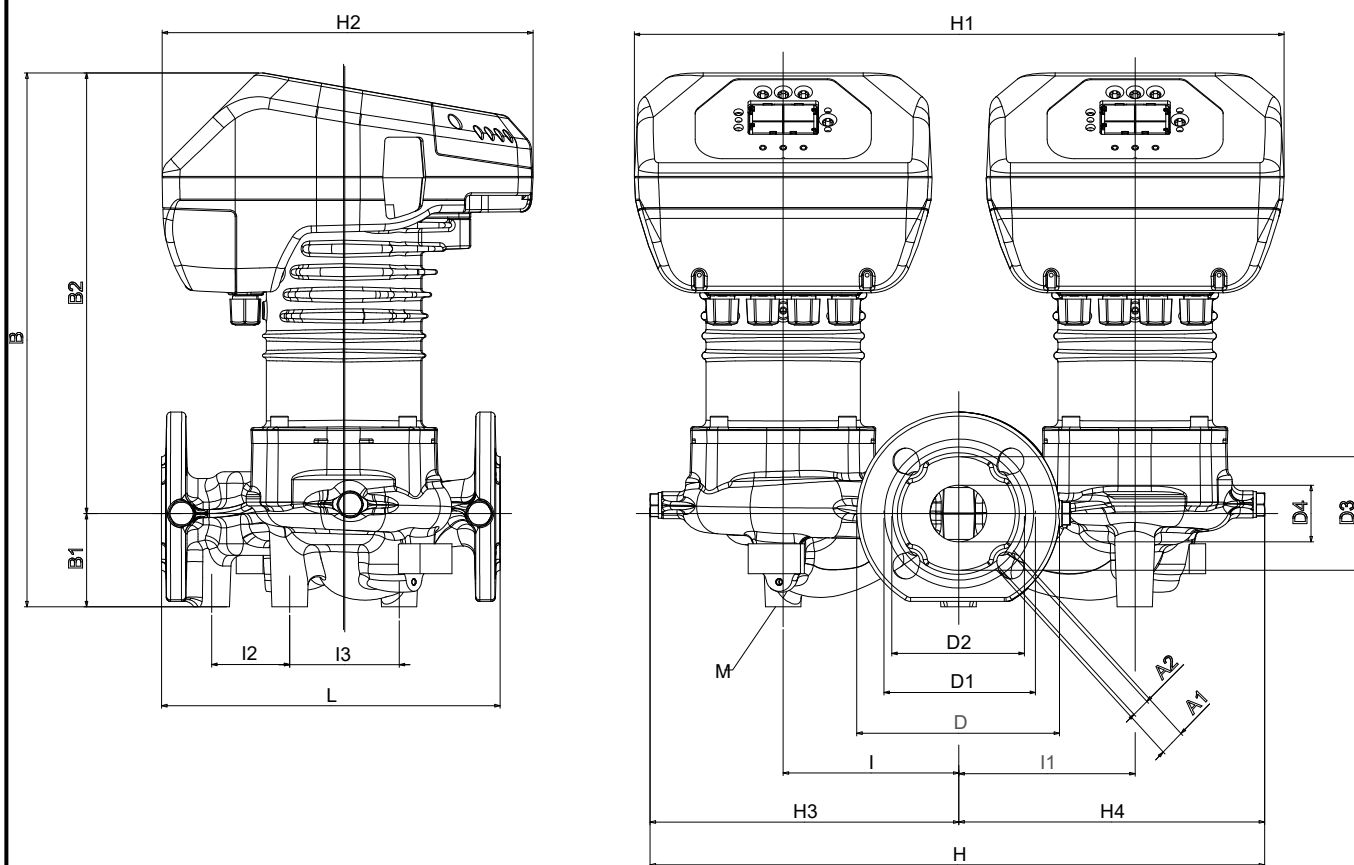

Dimensiuni de gabarit mm

| | | | | | | | |
|----|-----|----|-----|----|-----|----|-----|
| A1 | 19 | D1 | 110 | H2 | 274 | I3 | 81 |
| A2 | 14 | D2 | 100 | H3 | 228 | L | 250 |
| B | 395 | D3 | 84 | H4 | 226 | M | M12 |
| B1 | 69 | D4 | 42 | I | 130 | | |
| B2 | 326 | H | 454 | I1 | 130 | | |
| D | 150 | H1 | 480 | I2 | 58 | | |

Masa 38.8 kg

Racorduri pompa:

Partea cu aspiratia: DN 40 / PN6, PN10, PN16
Partea cu refularea: DN 40 / PN6, PN10, PN16

Destinatari

Expeditor

 Firma
 Referinta
 Adresa
 Phone
 Fax
 E-mail

EVOPLUS D 150/250.40 M

Dimensiuni in mm

Racorduri pompa:

| | | | | | | | |
|----|----|-----|----|-----|--|--|-----------------|
| 1 | A1 | 19 | H2 | 274 | | | |
| 2 | A2 | 14 | H3 | 228 | | | Aspiratie |
| 3 | B | 395 | H4 | 226 | | | DN 40 |
| 4 | B1 | 69 | I | 130 | | | PN6, PN10, PN16 |
| 5 | B2 | 326 | I1 | 130 | | | |
| 6 | D | 150 | I2 | 58 | | | |
| 7 | D1 | 110 | I3 | 81 | | | Refulare |
| 8 | D2 | 100 | L | 250 | | | DN 40 |
| 9 | D3 | 84 | M | M12 | | | PN6, PN10, PN16 |
| 10 | D4 | 42 | | | | | |
| 11 | H | 454 | | | | | |
| 12 | H1 | 480 | | | | | |