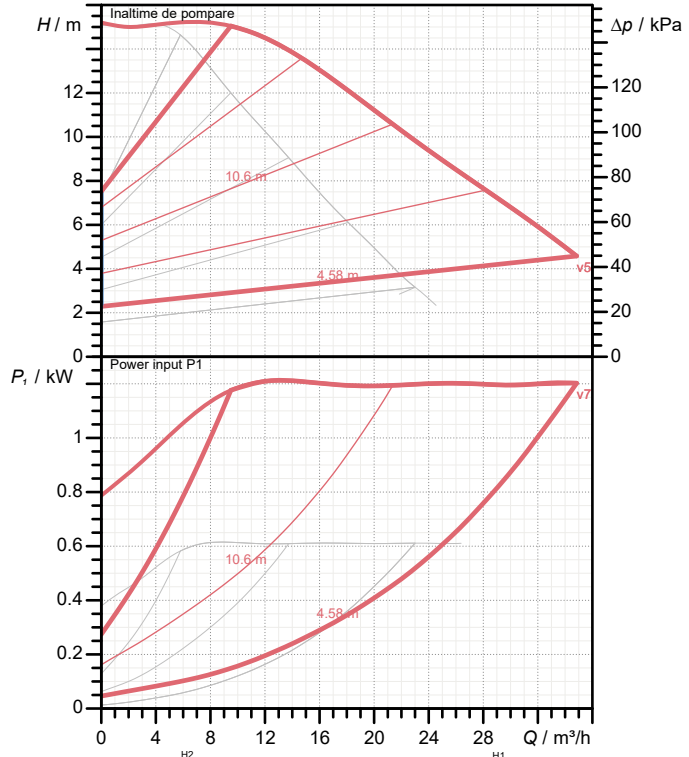

Destinatar

Firma
Referinta
Adresa
Phone
Fax
E-mail

Expeditor

Cod articol :

60151006

Articol:

EVOPLUS D 150/250.40 M

Date pompa

Presiune nominala: 1600 kPa
Temperatura min. fluid -10 °C
Temperatura max. fluid 110 °C
EEI : ≤ 0,20

Presiune minima la nivelul apei:

Temperatura : °C 90 - 100
Presiune minima la nivelul apei: m 20 - 25

Date de functionare cerute

Debit :
Inaltime de pompare :
Fluid pompat (%) :
Temperatura fluid: 20 °C
Densitate 998.3 kg/m³
Vasozitate cinematica: 1.005 mm²/s
Presiune de vapori: 2.34 kPa

Date disponibile:

Debit :
Inaltime de pompare :

Materiale

Corp pompa Cast iron 250 UNI ISO 185 - CTF
Rotor Tecnopolimer
Arbore motor Otel inox
Inel de etansare EPDM
Carcasa motorului Aluminiu turnat la cald
Flansa de inchidere Otel inox
Suport inel de echilibrare Otel inox

Date motor

Marca : DAB
Putere absorbita P1 2 X 0.61 kW
Tensiune nominala : 1~ 220-240 V 50 Hz
Curent nominal : 2 X 2.9 A
Grad de protectie: IP 44

Curve tolerance according to ISO 9906

Number of working motors : 2

Dimensiuni de gabarit mm

A1	19	D1	110	H2	274	I3	81
A2	14	D2	100	H3	228	L	250
B	395	D3	84	H4	226	M	M12
B1	69	D4	42	I	130		
B2	326	H	454	I1	130		
D	150	H1	480	I2	58		

Masa 38.8 kg

Racorduri pompa:

Partea cu aspiratia: DN 40 / PN6, PN10, PN16
Partea cu refularea: DN 40 / PN6, PN10, PN16