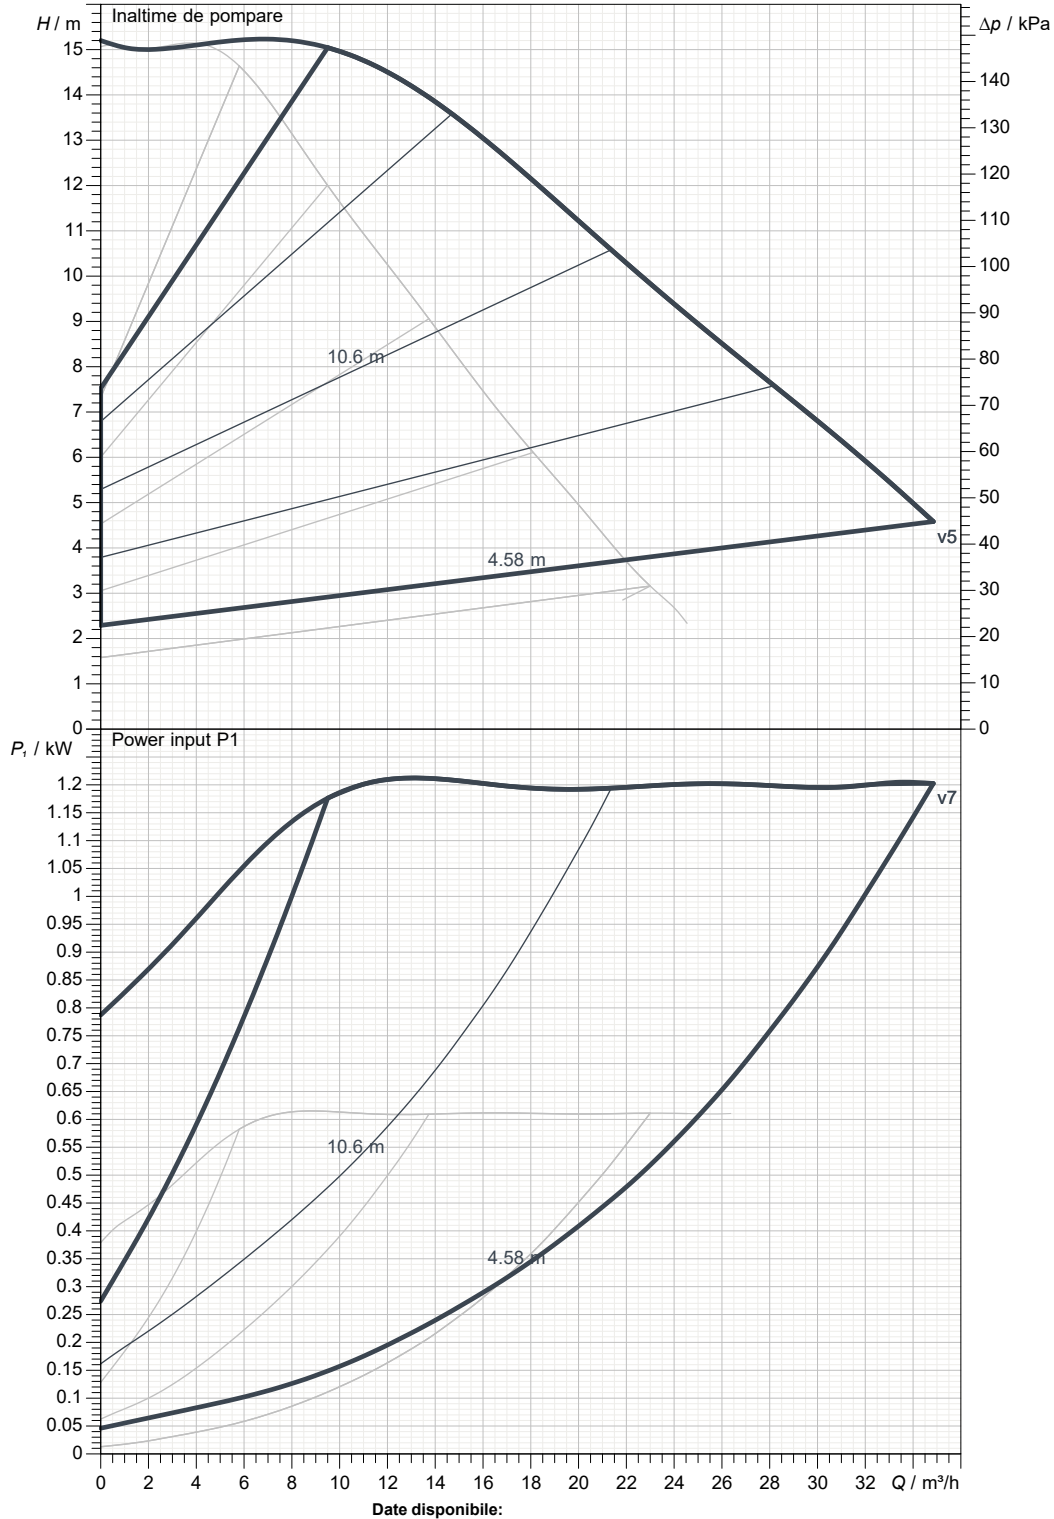

Date de functionare cerute

Debit :
Inaltime de pompare :
Fluid pompat (%) :
Temperatura fluid: 20 °C
Densitate 998.3 kg/m³
Vasozitate cinematica: 1.005 mm²/s
Presiune de vapori: 2.34 kPa

Date disponibile:

Dimensiuni de gabarit mm

| | | | | | | | |
|----|-----|----|-----|----|-----|----|-----|
| A1 | 19 | D1 | 110 | H2 | 274 | I3 | 81 |
| A2 | 14 | D2 | 100 | H3 | 228 | L | 250 |
| B | 395 | D3 | 84 | H4 | 226 | M | M12 |
| B1 | 69 | D4 | 42 | I | 130 | | |
| B2 | 326 | H | 454 | I1 | 130 | | |
| D | 150 | H1 | 480 | I2 | 58 | | |

Masa 38.8 kg

Racorduri pompa:

Partea cu aspiratia: DN 40 / PN6, PN10, PN16
Partea cu refularea: DN 40 / PN6, PN10, PN16

Destinatari

Expeditor

 Firma
 Referinta
 Adresa
 Phone
 Fax
 E-mail

EVOPLUS D 150/250.40 M

Number of working motors : 2

Curve tolerance according to ISO 9906

Date disponibile:

 Partea cu aspiratia:
 DN 40
 PN6, PN10, PN16

 Partea cu refularea:
 DN 40
 PN6, PN10, PN16

Debit :

Înaltime de pompare :