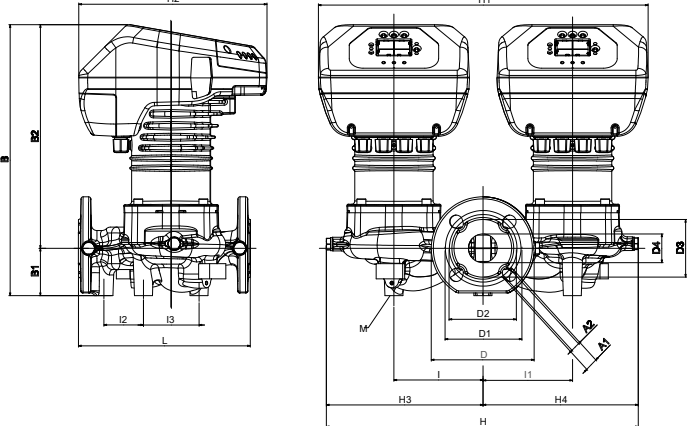

Debit :
Inaltime de pompare :

Materiale

Corp pompa Cast iron 250 UNI ISO 185 - CTF
Rotor Tecnopolimer
Arbore motor Otel inox
Inel de etansare EPDM
Carcasa motorului Aluminiu turnat la cald
Flansa de inchidere Otel inox
Suport inel de echilibrare Otel inox

Date motor

Marca : DAB
Putere absorbita P1 2 X 0.61 kW
Tensiune nominala : 1~ 220-240 V 50 Hz
Curent nominal : 2 X 2.9 A
Grad de protectie: IP 44

Curve tolerance according to ISO 9906

Number of working motors : 2

Dimensiuni de gabarit mm

| | | | | | | | |
|----|-----|----|-----|----|-----|----|-----|
| A1 | 19 | D1 | 110 | H2 | 274 | I3 | 81 |
| A2 | 14 | D2 | 100 | H3 | 228 | L | 250 |
| B | 395 | D3 | 84 | H4 | 226 | M | M12 |
| B1 | 69 | D4 | 42 | I | 130 | | |
| B2 | 326 | H | 454 | I1 | 130 | | |
| D | 150 | H1 | 480 | I2 | 58 | | |

Masa 38.8 kg

Racorduri pompa:

Partea cu aspiratia: DN 40 / PN6, PN10, PN16
Partea cu refularea: DN 40 / PN6, PN10, PN16

Destinatari

Expeditor

 Firma
 Referinta
 Adresa
 Phone
 Fax
 E-mail

EVOPLUS D 150/250.40 M