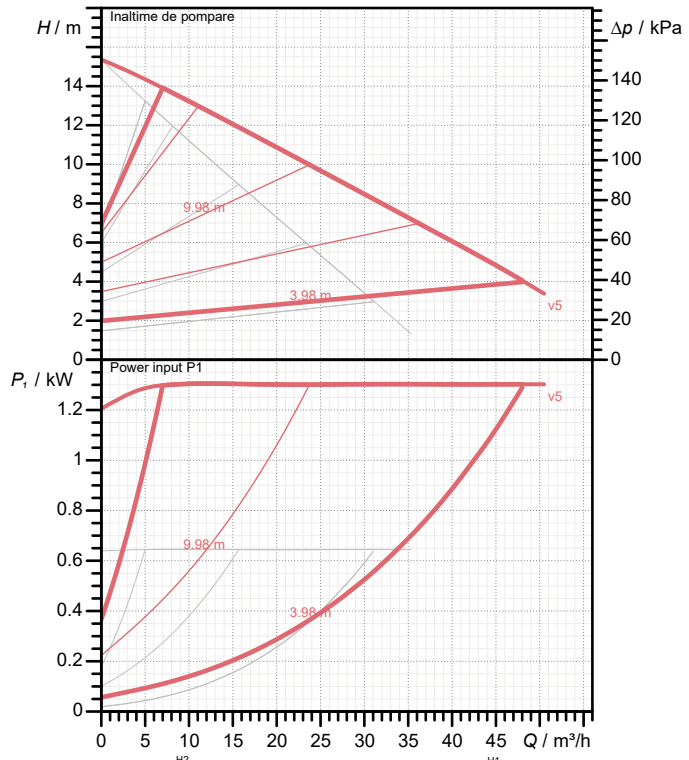

Putere absorbita P1 2 X 0.64 kW

Tensiune nominala : 1~ 220-240 V 50 Hz

Curent nominal : 2 X 3 A

Grad de protectie: IP 44

Curve tolerance according to ISO 9906

Number of working motors : 2

Dimensiuni de gabarit mm

A1	19	D1	125	H2	273	I3	50
A2	14	D2	110	H3	235	L	280
B	400	D3	99	H4	232	M	M12
B1	75	D4	53	I	130		
B2	325	H	467	I1	130		
D	165	H1	480	I2	125		

Masa 41.6 kg

Racorduri pompa:

Partea cu aspiratia: DN 50 / PN6, PN10, PN16