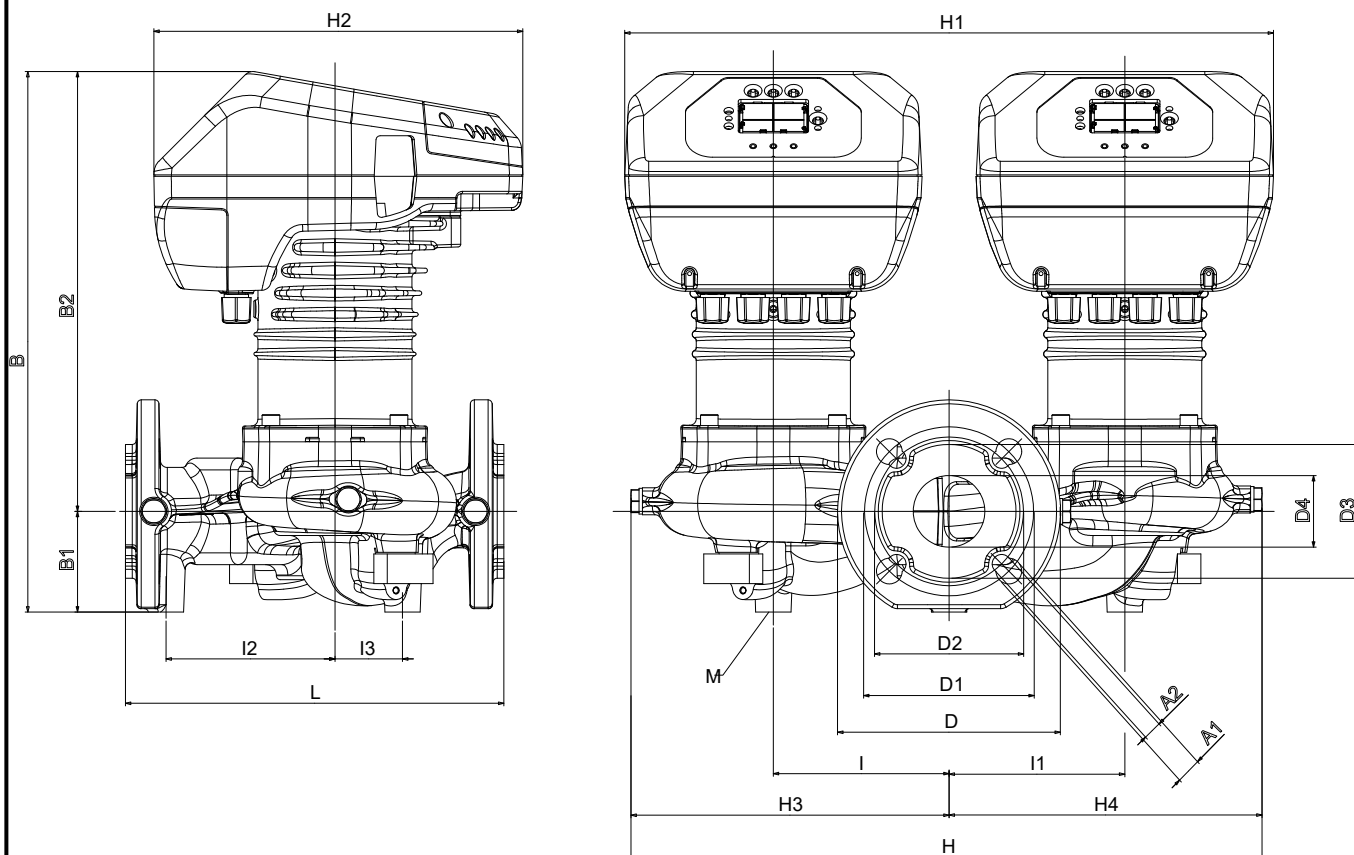

EVOPLUS D 150/280.50 M

Dimensiuni in mm

Racorduri pompa:

1	A1	19
2	A2	14
3	B	400
4	B1	75
5	B2	325
6	D	165
7	D1	125
8	D2	110
9	D3	99
10	D4	53
11	H	467
12	H1	480

H2	273
H3	235
H4	232
I	130
I1	130
I2	125
I3	50
L	280
M	M12