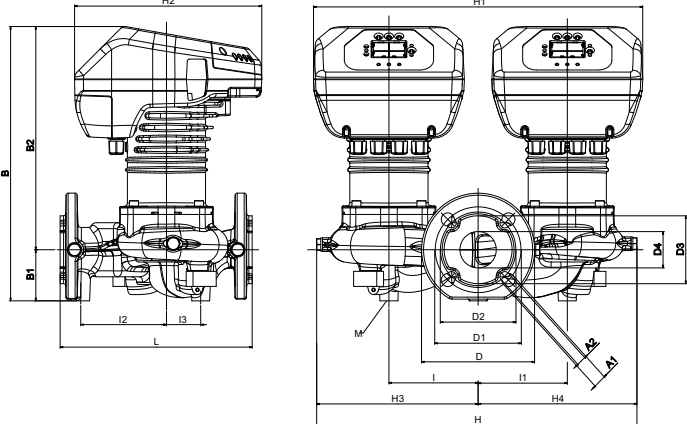

Putere absorbita P1 2 X 0.64 kW

Tensiune nominala : 1~ 220-240 V 50 Hz

Curent nominal : 2 X 3 A

Grad de protectie: IP 44

Curve tolerance according to ISO 9906

Number of working motors : 2

Dimensiuni de gabarit mm

A1	19	D1	125	H2	273	I3	50
A2	14	D2	110	H3	235	L	280
B	400	D3	99	H4	232	M	M12
B1	75	D4	53	I	130		
B2	325	H	467	I1	130		
D	165	H1	480	I2	125		

Masa 41.6 kg

Racorduri pompa:

Partea cu aspiratia: DN 50 / PN6, PN10, PN16

Partea cu refularea: DN 50 / PN6, PN10, PN16

CURBELOR CARACTERISTICE

10/28/2021

Pagina 2 / 3

DAB PUMPS S.p.A.
Via Marco Polo, 14 - 35035 Mestrino (PD), Italy
Tel. +39 049 5125000 - Fax +39 049 5125950
www.dabpumps.com