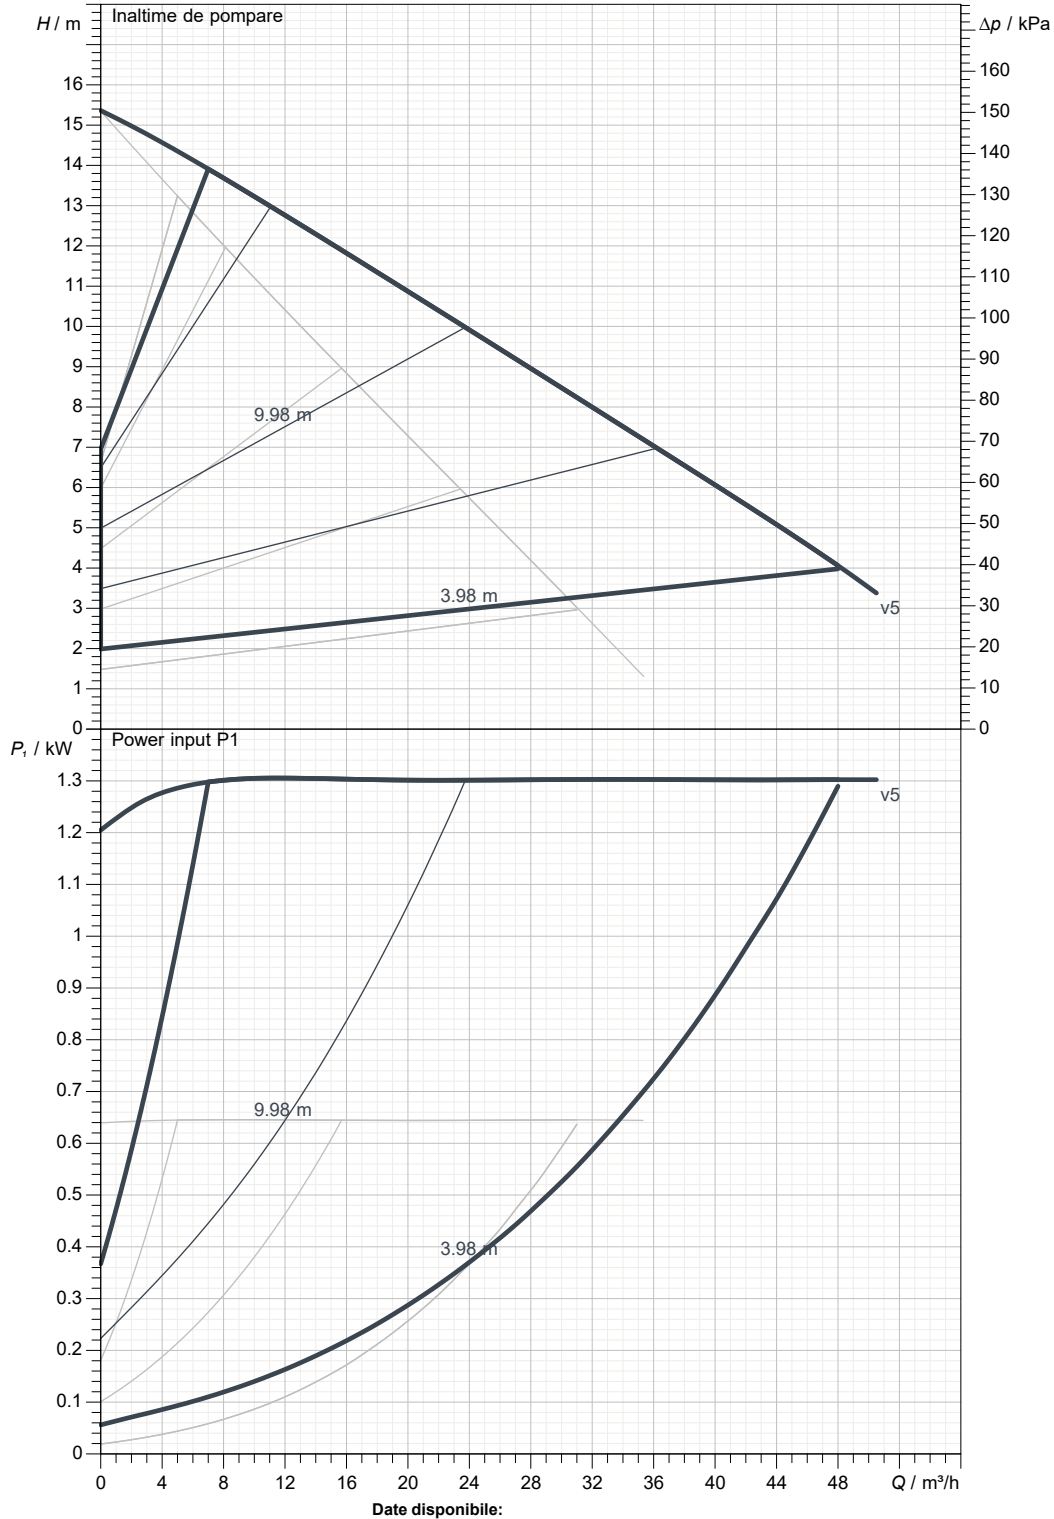

 Densitate 998.3 kg/m³

 Viscositate cinematica: 1.005 mm²/s

Presiune de vapori: 2.34 kPa

Date disponibile:

Debit :

Inaltime de pompare :

Materiale

Corp pompa Cast iron 250 UNI ISO 185 - CTF

Partea cu refularea: DN 50 / PN6, PN10, PN16

CURBELOR CARACTERISTICE

10/28/2021

Pagina 2 / 3

DAB PUMPS S.p.A.
Via Marco Polo, 14 - 35035 Mestrino (PD), Italy
Tel. +39 049 5125000 - Fax +39 049 5125950
www.dabpumps.com

Destinatar

Expeditor

Firma
Referinta
Adresa
Phone
Fax
E-mail

EVOPLUS D 150/280.50 M

Number of working motors : 2

Curve tolerance according to ISO 9906

Partea cu aspiratia:
DN 50
PN6, PN10, PN16

Partea cu refularea:
DN 50
PN6, PN10, PN16

Debit :

Înăltime de pompare :

Viteza nominala:
2900 1/min

MAIN_PROJECT_TITLE

BUSINESS_PROCESS_IC

OWNER_

ISSUE_DATE

DESEN DIMENSIONAL