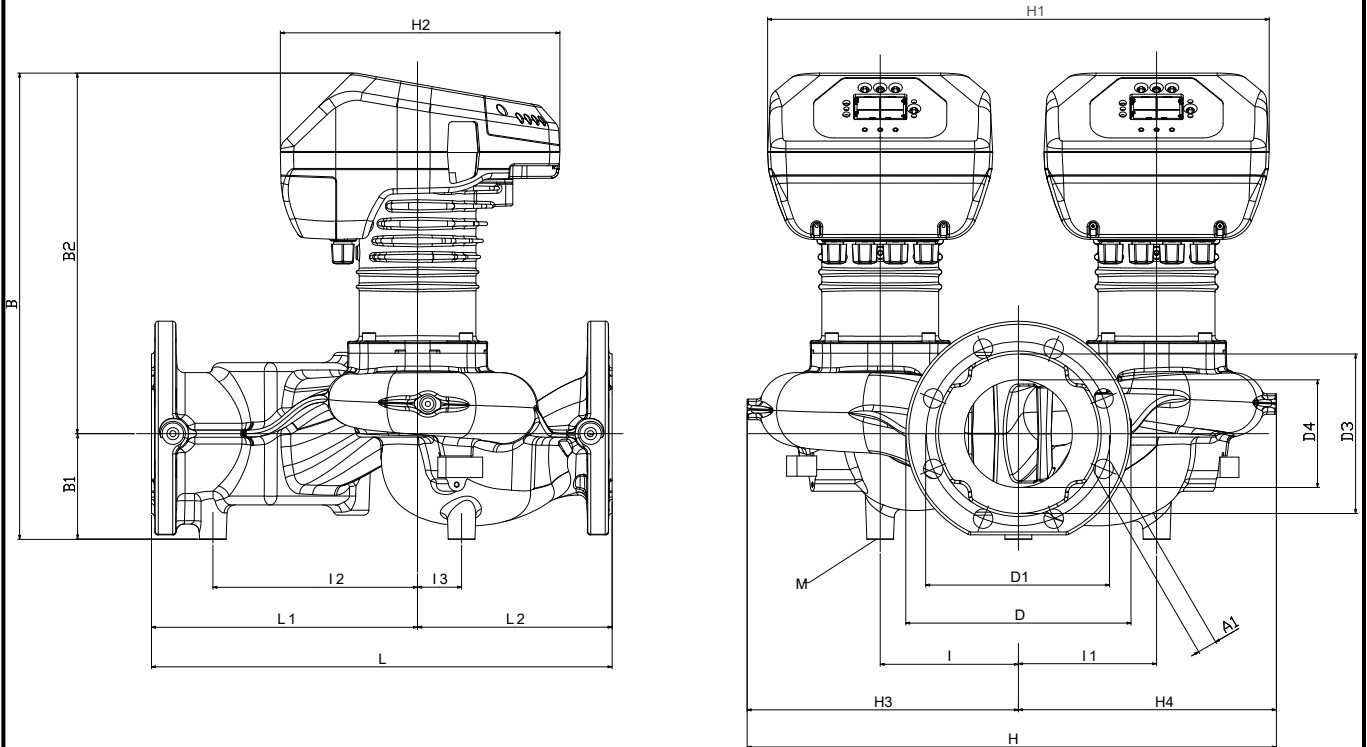

Dimensions in mm					Pump connection	
1	A1	19	H3	265	Suction DN 100 PN 16	
2	B	456	H4	252		
3	B1	103	I	135		
4	B2	353	I1	135		
5	D	220	I2	200	Discharge DN 100 PN 16	
6	D1	180	I3	43		
7	D3	156	L	450		
8	D4	105	L1	260		
9	H	517	L2	190		
10	H1	490	M	M12		
11	H2	273				