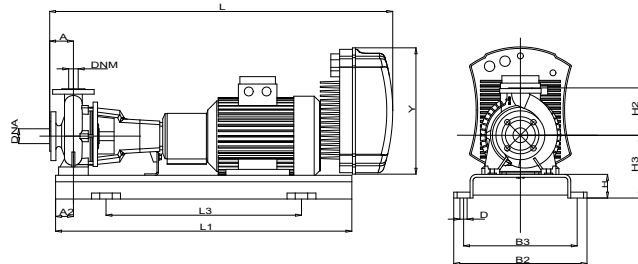

Destinatar

Firma
Referinta
Adresa
Phone
Fax
E-mail

Expeditor

Cod articol :

60167459

Articol:

KDNE 80-160/153-136/A/BAQE/1/15/2 T MCE150/P IE3

Date pompa

Diametru rotor: 153 mm
Coupling : Standard

MEI $\geq$ 0,40

Presiune nominala: PN 16

Temperatura min. fluid -10 °C

Temperatura max. fluid 140 °C

Temperatura max. ambianta 40 °C

Date de functionare cerute

Debit :

Înăltime de pompare :

Fluid pompat (%) :

Temperatura fluid: 20 °C

Densitate 998.3 kg/m³

Vascozitate cinematica: 1.005 mm²/s

Presiune de vapori: 2,34 kPa

Date disponibile:

Debit :

Înăltime de pompare :

Materiale

Corp pompa Fonta 200 UNI ISO 185

Rotor Fonta 200 UNI ISO 185

Arbore pompa AISI 420 - UNI 6900/71

Garnitura OR Viton

Disc suport etansare Fonta 200 UNI ISO 185

Etansare mecanica SEE "SHAFT SEAL" SECTION

Distanțier de etansare AISI 304 - UNI 6900/71

Etansare mecanica

Type Cauciuc

Stationary part Carbură de siliciu

Rotating part Carbon

Elastomer EPDM

Date motor

Putere nominala P2: 15 kW

Viteza nominala: 2941 1/min

Tensiune nominala : 3~ 400 V 50 Hz

Curent de intrare: 34 A

Grad de protectie motor: IP 55

Curve tolerance according to ISO 9906

Masa 311 kg

Dimensiuni de gabarit mm

A	125	H2	225
A2	75	H3	325
B2	610	L	-
B3	550	L1	1400
D	28	L3	940
DNA	100	Y	426
DNM	80		
H	100		

Racorduri pompa:

Partea cu aspiratia: DN 100 / PN 16

Partea cu refularea: DN 80 / PN 16