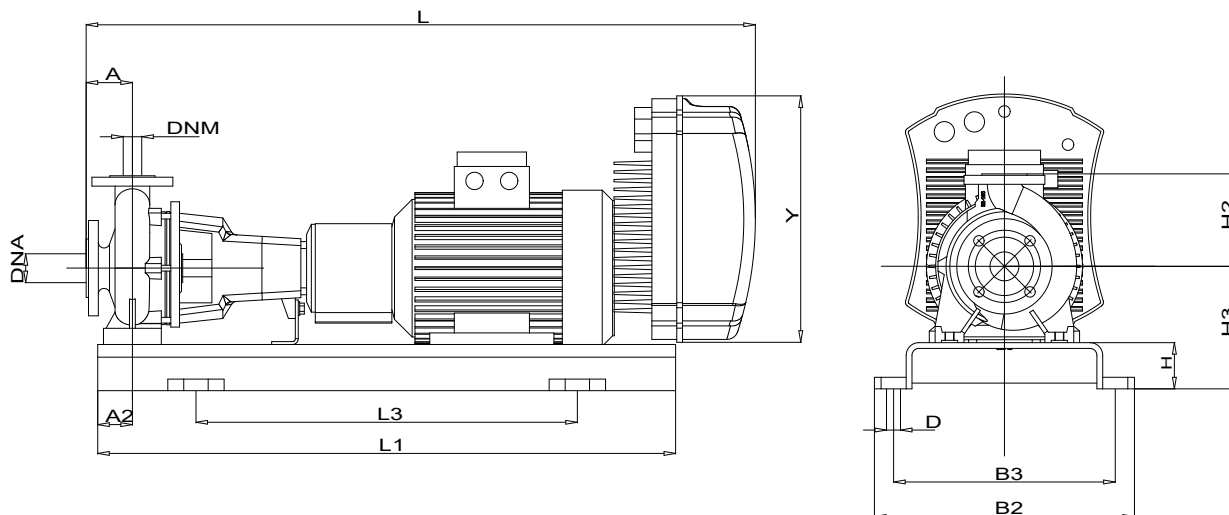

# DESEN DIMENSIONAL

12/29/2021

Pagina 3 / 3

DAB PUMPS S.p.A.  
Via Marco Polo, 14 - 35035 Mestrino (PD), Italy  
Tel. +39 049 5125000 - Fax +39 049 5125950  
www.dabpumps.com

Destinatar

Expeditor

Firma  
Referinta  
Adresa  
Phone  
Fax  
E-mail

### Dimensiuni in mm