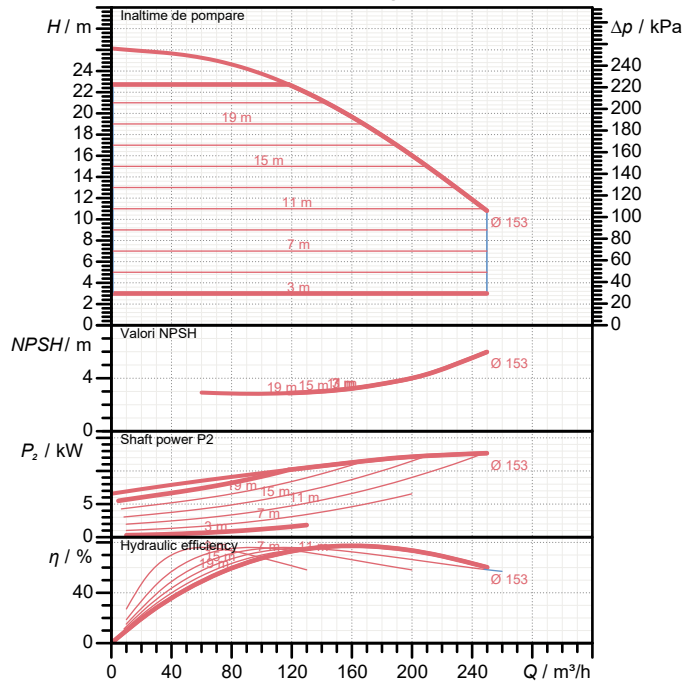

Destinatar

Firma
Referinta
Adresa
Phone
Fax
E-mail

Expeditor

Cod articol :

60167459

Articol:

KDNE 80-160/153-136/A/BAQE/1/15/2 T MCE150/P IE3

Date pompa

Diametru rotor: 153 mm
Coupling : Standard

MEI $\geq$ 0,40

Presiune nominala: PN 16

Temperatura min. fluid -10 °C

Temperatura max. fluid 140 °C

Temperatura max. ambianta 40 °C

Date de functionare cerute

Debit :

Înăltime de pompare :

Fluid pompat (%) :

Temperatura fluid: 20 °C

Densitate 998.3 kg/m³

Vascozitate cinematica: 1.005 mm²/s

Presiune de vapori: 2,34 kPa

Date disponibile:

Debit :

Înăltime de pompare :

Materiale

Corp pompa Fonta 200 UNI ISO 185

Rotor Fonta 200 UNI ISO 185

Arbore pompa AISI 420 - UNI 6900/71

Garnitura OR Viton

Disc suport etansare Fonta 200 UNI ISO 185

Etansare mecanica SEE "SHAFT SEAL" SECTION

Distanțier de etansare AISI 304 - UNI 6900/71

Etansare mecanica

Type Cauciuc

Stationary part Carbură de siliciu

Rotating part Carbon

Elastomer EPDM

Date motor

Putere nominala P2: 15 kW

Viteza nominala: 2941 1/min

Tensiune nominala : 3~ 400 V 50 Hz

Curent de intrare: 34 A

Grad de protectie motor: IP 55

Curve tolerance according to ISO 9906

Masa 311 kg

Dimensiuni de gabarit mm

A	125	H2	225
A2	75	H3	325
B2	610	L	-
B3	550	L1	1400
D	28	L3	940
DNA	100	Y	426
DNM	80		
H	100		

Racorduri pompa:

Partea cu aspiratia: DN 100 / PN 16

Partea cu refularea: DN 80 / PN 16