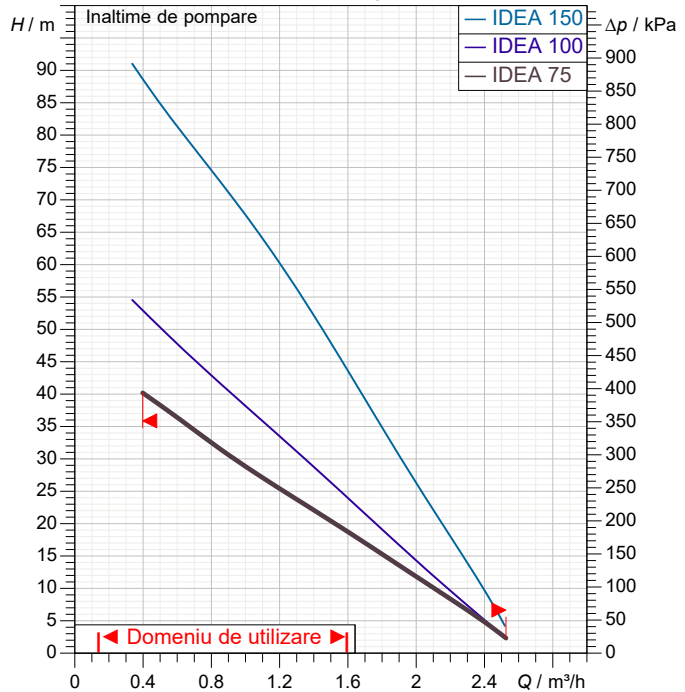

Presiune nominala:

Temperatura min. fluid 0 °C

Temperatura max. fluid 35 °C

Temperatura max. ambienta

Date de functionare cerute

Debit :

Inaltime de pompare :

Fluid pompat : Apă

Temperatura fluid: 20 °C

Densitate 998.3 kg/m³

Vasozitate cinematica: 1.005 mm²/s

Presiune de vapori: 2.34 kPa

Date disponibile:

Debit :

Inaltime de pompare :

Materiale

Curve tolerance according to ISO 9906

Date motor

Marca :	DAB	
Putere nominala P2:	0.55 kW	
Tensiune nominala :	1~ 230 V	50 Hz
Curent nominal :	4 A	
Number of poles :	2	
Viteza nominala:	2900 1/min	
Grad de protectie:	IP 68	

Masa 10.5 kg

Dimensiuni de gabarit mm

DNM	1" G				
L	482				
Ø	93				

Racorduri pompa:

Partea cu aspiratia:	/
Partea cu refularea:	1" G / --

CURBELOR CARACTERISTICE

12/22/2021

Pagina 2 / 3