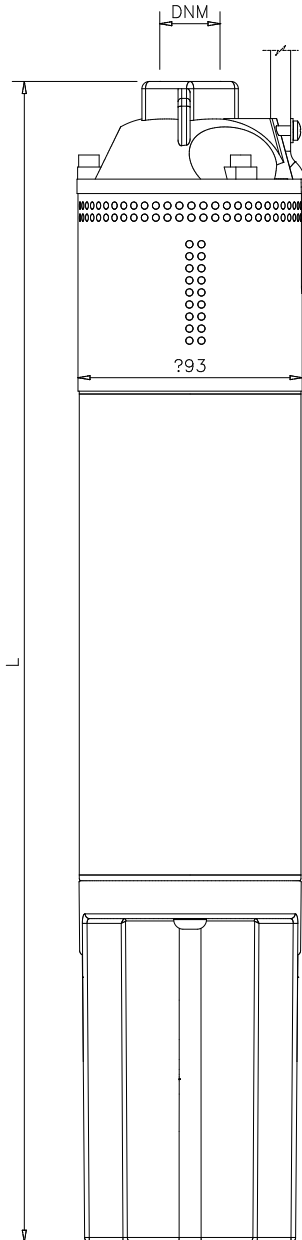

Destinatar

Firma
Referinta
Adresa
Phone
Fax
E-mail

Expeditor

Cod articol :

60122482

Articol:

IDEA 75 M

Date pompa

Curve tolerance according to ISO 9906

Date motor

Marca :	DAB	
Putere nominala P2:	0.55 kW	
Tensiune nominala :	1~ 230 V	50 Hz
Curent nominal :	4 A	
Number of poles :	2	
Viteza nominala:	2900 1/min	
Grad de protectie:	IP 68	

Masa 10.5 kg

Dimensiuni de gabarit mm

DNM	1" G				
L	482				
Ø	93				

Racorduri pompa:

Partea cu aspiratia:	/
Partea cu refularea:	1" G / --

CURBELOR CARACTERISTICE

12/22/2021

Pagina 2 / 3

Destinatar

Expeditor

Firma
Referinta
Adresa
Phone
Fax
E-mail

IDEA 75 M

Dimensiuni in mm

Racorduri pompa:

1	DNM	1" G					
2	L	482					Aspiratie
3	Ø	93					
4							
5							
6							
7							Refulare
8							1" G
9							--
10							
11							
12							