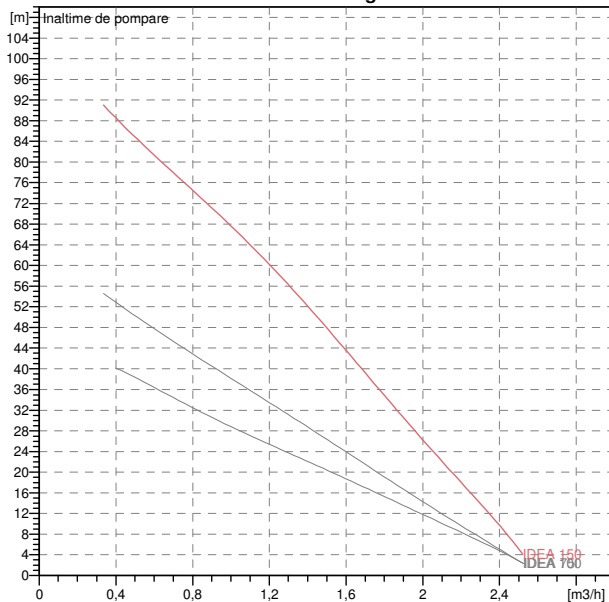

Destinatar
Expeditor

 Firma
 Referinta
 Adresa
 Phone
 Fax
 E-mail

Cod articol :

60133713

Articol:

IDEA 150 M

Date pompa

 Presiune nominala: --
 Temperatura min. fluid 0 °C
 Temperatura max. fluid 35 °C
 Temperatura max. ambianta

Date de functionare cerute

 Debit : 0 m3/h
 Înaltime de pompare : 0 m
 Fluid pompat : Apă
 Temperatura fluid: 20 °C
 Densitate 0,99819 kg/dm3
 Vascozitate cinematica: 1,0004 mm2/s
 Presiune de vapori: 2,2045 kPa

Date disponibile:

 Debit :
 Înaltime de pompare :

Materiale

 Cablu H07 RNF CEI 20-19
 Rotor Alama P Cu Zn40 Pb2 UNI 5705
 Suport Cast iron G20 UNI 5007 (Epoxy electrocoat)
 Arbore cu rotor Stainless Steel AISI 431 X17 Cr Ni 16 2 UNI 10088-3
 Motor Stainless Steel AISI 304L X2 Cr Ni 19 11 UNI 10088-3
 Etansare mecanica Graphite/Alumina
 Capacitor cartridge Noryl 20% fiber glass

Masa 15 kg

Dimensiuni de gabarit mm

Parametru	Valoare	Unitate
DNM	1"	G
L	602	mm
Ř	93	mm

Racorduri pompa:

 Partea cu aspiratia: / --
 Partea cu refularea: 1 " G / --

CURBELOR CARACTERISTICE

10/24/2019

Pagina 2 / 3