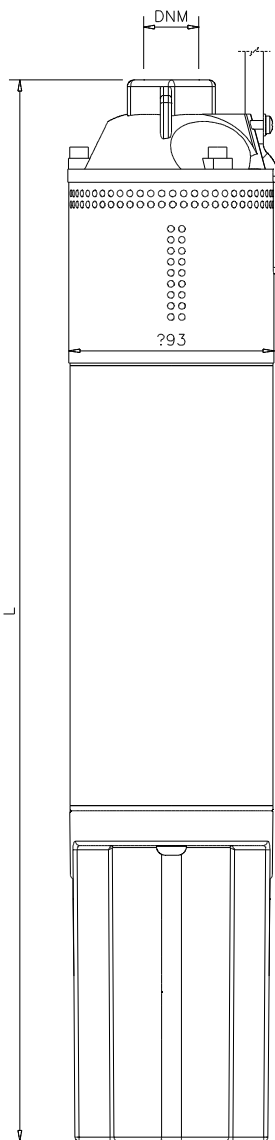

Destinatar
Expeditor

 Firma
 Referinta
 Adresa
 Phone
 Fax
 E-mail

Cod articol :

60133713

Articol:

IDEA 150 M

Date pompa

 Presiune nominala: --
 Temperatura min. fluid 0 °C
 Temperatura max. fluid 35 °C
 Temperatura max. ambianta

Date disponibile:

 Debit :
 Înaltime de pompare :

Materiale

 Cablu H07 RNF CEI 20-19
 Rotor Alama P Cu Zn40 Pb2 UNI 5705
 Suport Cast iron G20 UNI 5007 (Epoxy electrocoat)
 Arbore cu rotor Stainless Steel AISI 431 X17 Cr Ni 16 2 UNI 10088-3
 Motor Stainless Steel AISI 304L X2 Cr Ni 19 11 UNI 10088-3
 Etansare mecanica Graphite/Alumina
 Capacitor cartridge Noryl 20% fiber glass

Masa 15 kg

Dimensiuni de gabarit mm

Parametru	Valoare	Unitate
DNM	1"	G
L	602	mm
Ř	93	mm

Racorduri pompa:

 Partea cu aspiratia: / --
 Partea cu refularea: 1 " G / --

CURBELOR CARACTERISTICE

10/24/2019

Pagina 2 / 3

10/24/2019

Destinatar
Expeditor

 Firma
 Referinta
 Adresa
 Phone
 Fax
 E-mail

IDEA 150 M

Dimensiuni in mm
Racorduri pompa:

 1 DNM
 2 L
 3 R

 1"G
 602
 93

 Aspiratie
 24278 - Freilaufschlagventil
 --