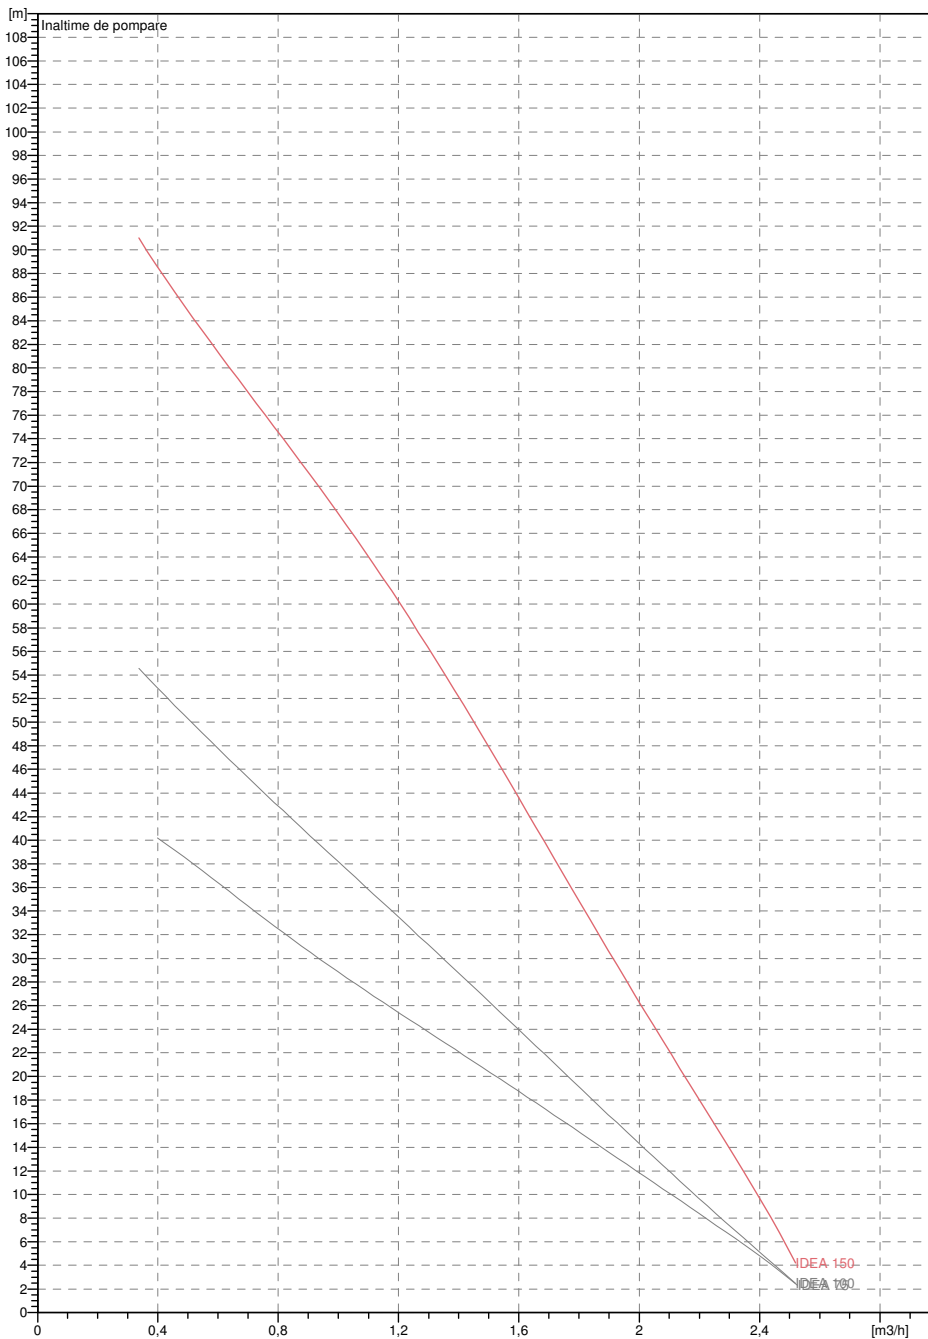

CURBELOR CARACTERISTICE

10/24/2019

Pagina 2 / 3

DAB PUMPS S.p.A.
Via Marco Polo, 14 - 35035 Mestrino (PD), Italy
Tel. +39 049 5125000 - Fax +39 049 5125950
www.dabpumps.com

Destinatar

Expeditor

Firma
Referinta
Adresa
Phone
Fax
E-mail

IDEA 150 M

Curve tolerance according to ISO 9906

Date disponibile:

Partea cu aspiratia:

--

Partea cu refularea:

1 " G

--

Debit :

0 m³/h

Înălțime de pompare :

0 m

Viteza nominala:

2800 1/min

Oferta

ID oferta

Creat de

Creat

10/24/2019