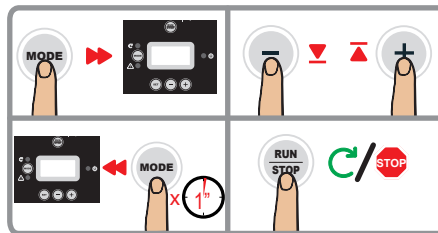

AD M/T x.x - AD T/T x.x

START WIZARD