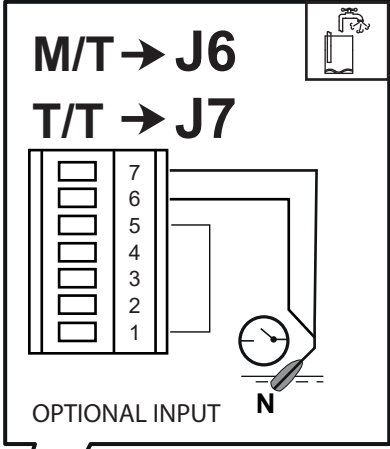

AD T/T x.x

AD M/M 1.5 - 1.8

AD M/M 1.1

DRY RUN

MENÙ

0°C Min
50°C Max

4°C Min
40°C Max

M/M