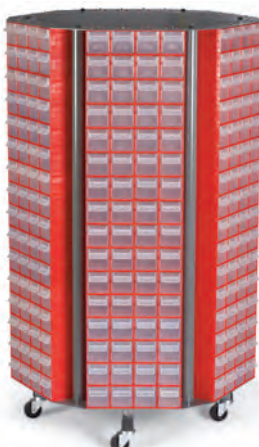

Organizator mobil 384 module

384 x P.C. 013

Cu recomandare

	DIMENSIUNE	AMBALARE	PRET LISTA
CKM. 40	1540x1010x880	1	7483,48

CKM. 50