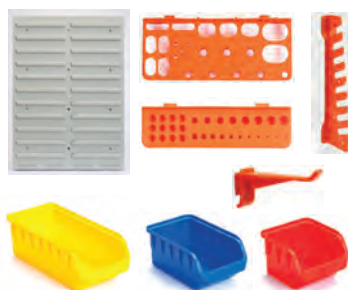

DIMENSIUNE	AMBALARE	PRET LISTA
DP.01	590x840x20	1	189,75

PORT - BAG