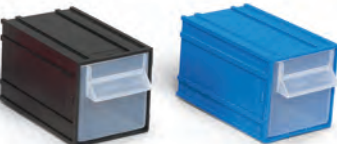

Modul din plastic cu sertar

- material polipropilena
- sertar transparent

Stoc curent

	DIMENSIUNE	AMBALARE	PRET LISTA
P.C. 013N (negru)	80x80x140	80	7,68
P.C. 013B (albastru)	80x80x140	80	9,21

P.C. 014