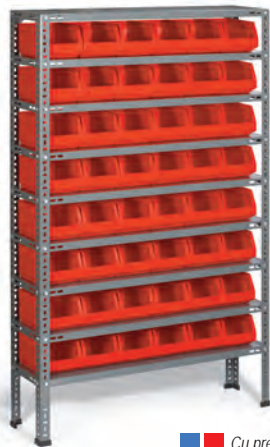

A.R. 03

**Organizator pe suport metalic
48 module**

48 x P.A.03

Cu precomanda

	DIMENSIUNE	AMBALARE	PRET LISTA
A.R. 03	1000x1600x260	1	2014,78

A.R. 04