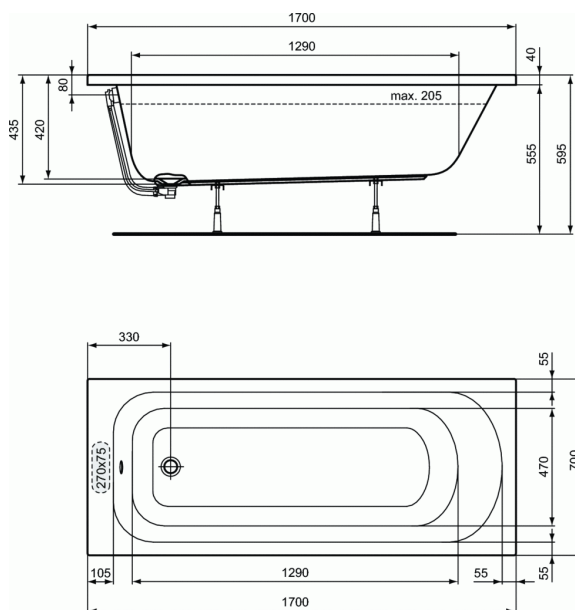

SIMPLICITY

Cada rectangulara 170x70 cm pentru incastrat sau pentru montare cu panouri

Cada rectangulara 170x70 cm pentru incastrat sau pentru montare cu panouri

Acril 3,2 mm ranforsat cu panou material lemnos pe fund si margini

Gaura pentru scurgere si prea-plin 52 mm diametru

Culoarea :ISI" Eurowhite"

In conformitate cu EN 14516

Volum de apa: 206 L

Optionale recomandate

- Panou frontal 170 cm, cu set de fixare, cu inaltime 55 cm (W004901)
- Panou lateral 70 cm, cu set de fixare, cu inaltime 55 cm (W005101)
- Set de fixare (C896067)
- Scurgere: 52 mm diametru (B4812AA)