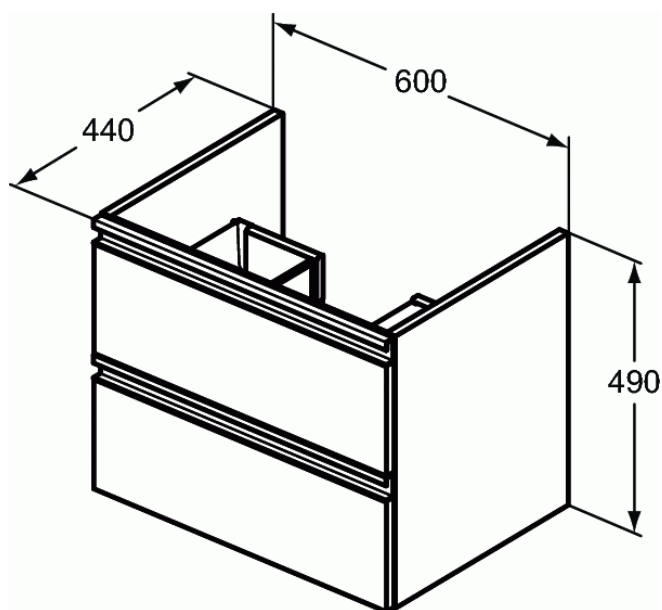

Cod produs T0050

TESI Unitate de lavoar 60 cm

Unitate de lavoar 60 cm

Suspendata pe perete

2 sertare, sistem de inchidere lenta, 2 manere incluse

Include: Set de fixare

Recomandat: sifon economie de spatiu EE23033967 (va rugam comandati separat)

Pentru combinare cu: Tesi Lavoar adanc 62 cm T351001

VARIANTA PRODUS

Unitate de lavoar 80 cm

Unitate de lavoar 100 cm

T0051

T0052

FINISAJ*

PH