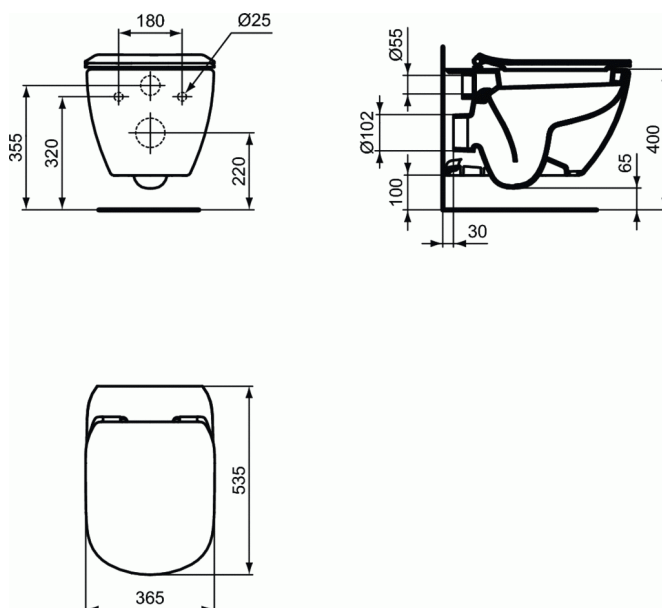

TESI

Vas WC suspendat cu fixare complet ascunsa

Vas WC suspendat cu fixare complet ascunsa

Cu fixare complet ascunsa

EN 997

In cutie de carton

Include: set de fixare TT0299598 (pentru o fixare complet ascunsa - fara gauri laterale)

Echipare necesara:

- Capac vas WC SUBTIRE cu balamale metalice, duroplast (T352801)
- Capac vas WC SUBTIRE, inchidere lenta cu balamale usor de detasat, duroplast (T352701)

Optionale recomandate:

- Cadru de instalare cu rezervor DIAMANTE Evo (C0067AA)
- Rezervor incastat pentru vas WC suspendat, placuta de control nu este inclusa - este disponibila in doua variante: W3708AA, W3708AD, W3708AC sau W3709AA (W370567)
- Rezervor incastat pentru vas WC suspendat - pentru pereti cu rezistenta redusa (rigips) - placuta de control nu este inclusa - este disponibila in doua variante: W3708AA, W3708AD, W3708AC sau W3709AA (W370767)
- Set pentru atenuarea zgomotului (T604900)