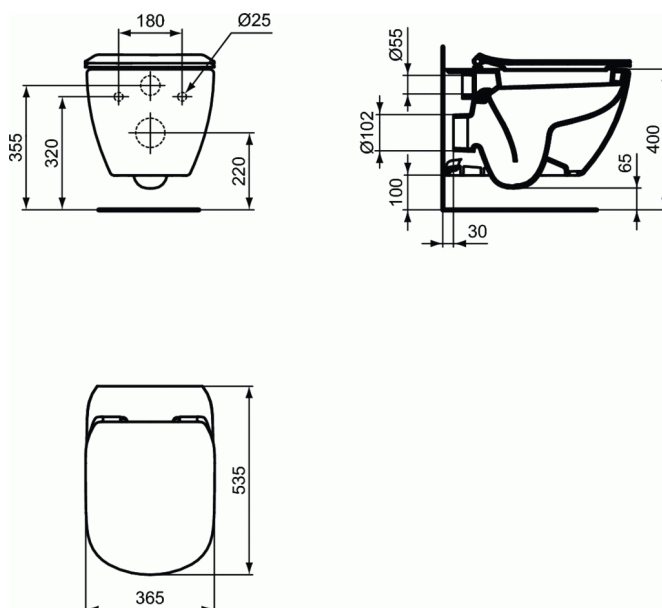

# Vas WC suspendat cu fixare complet ascunsa

### Vas WC suspendat cu fixare complet ascunsa

Cu fixare complet ascunsa

EN 997

In cutie de carton

Include: set de fixare TT0299598 (pentru o fixare complet ascunsa - fara gauri laterale)

Echipare necesara:

- Capac vas WC SUBTIRE cu balamale metalice, duroplast (T352801)
- Capac vas WC SUBTIRE, inchidere lenta cu balamale usor de detasat, duroplast (T352701)

Optionale recomandate:

- Cadru de instalare cu rezervor DIAMANTE Evo (C0067AA)
- Rezervor incastat pentru vas WC suspendat, placuta de control nu este inclusa - este disponibila in doua variante: W3708AA, W3708AD, W3708AC sau W3709AA (W370567)
- Rezervor incastat pentru vas WC suspendat - pentru pereti cu rezistenta redusa (rigips) - placuta de control nu este inclusa - este disponibila in doua variante: W3708AA, W3708AD, W3708AC sau W3709AA (W370767)
- Set pentru atenuarea zgomotului (T604900)