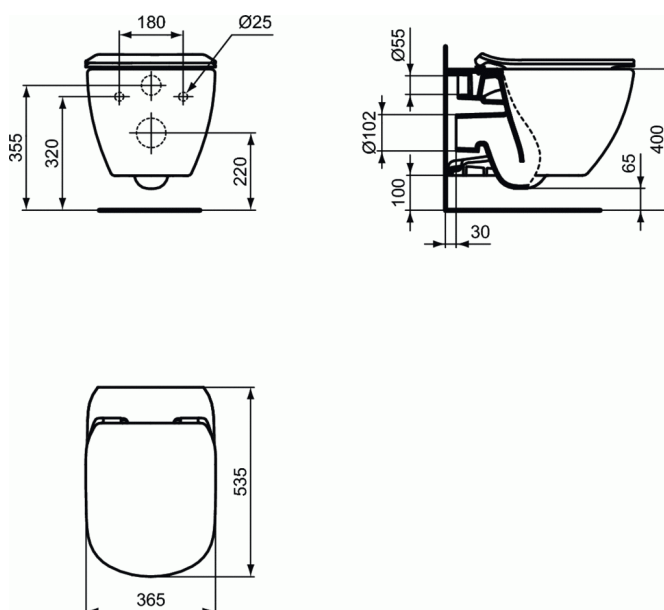

TESI

Vas WC suspendat - AquaBlade®

Vas WC suspendat - AquaBlade®

Cu fixare complet ascunsa

EN 997

In cutie de carton

Include: set de fixare TT0299598 (pentru o fixare complet ascunsa - fara gauri laterale)

Nota: Pentru AquaBlade WC-uri NU se recomanda instalarea cu valva de presiune

Echipare necesara:

- Capac vas WC SUBTIRE cu balamale metalice, duroplast (T352801)
- Capac vas WC SUBTIRE, inchidere lenta cu balamale usor de detasat, duroplast (T352701)

Optionale recomandate:

- Cadru de instalare cu rezervor DIAMANTE Evo (C0067AA)
- Rezervor incastat pentru vas WC suspendat, placuta de control nu este inclusa - este disponibila in doua variante: W3708AA, W3708AD, W3708AC sau W3709AA (W370567)
- Rezervor incastat pentru vas WC suspendat - pentru pereti cu rezistenta redusa (rigips) - placuta de control nu este inclusa - este disponibila in doua variante: W3708AA, W3708AD, W3708AC sau W3709AA (W370767)
- Set pentru atenuarea zgomotului (T604900)
- Limitator (in cazul in care volumul de spalare total este mai mare de 6L pana la 9L) (WW965956)