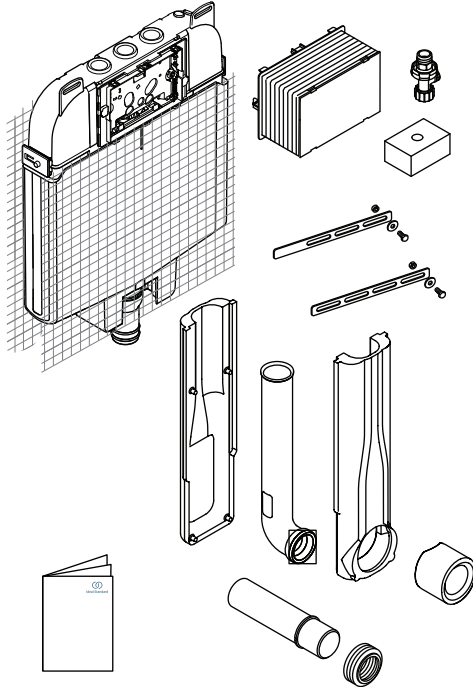

PROSYS

WC Cistern 80

Installation - Installazione - Installation - Montage - Instalación - Montering - Монтаж
 Montáž - Paigaldamine - Εγκατάσταση - Beszerelés - Montavimas - Montāža - Instalare
 Инсталација - Montaž - Установка - Montaža - Montáž - Montaj - Інсталяція

(dimensions in millimeters)

4

5

6

7

8

9

Ideal Standard International NV
 Corporate Village – Gent Building
 Da Vincilaan 2
 B1935 – Zaventem
 Belgium