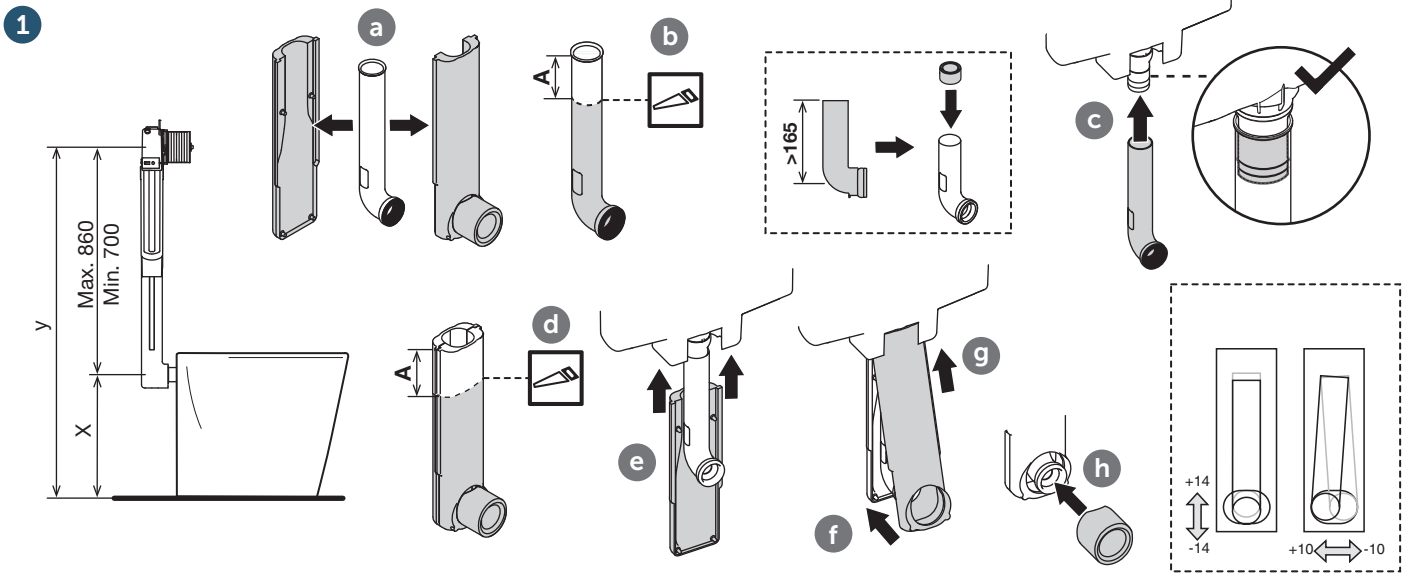

PROSYS

WC Cistern 80

Installation - Installazione - Installation - Montage - Instalación - Montering - Монтаж
 Montáž - Paigaldamine - Εγκατάσταση - Beszerelés - Montavimas - Montāža - Instalare
 Инсталација - Montaž - Установка - Montaža - Montáž - Montaj - Інсталяція

(dimensions in millimeters)

4

5

6

7

8

9

Ideal Standard International NV
 Corporate Village – Gent Building
 Da Vincilaan 2
 B1935 – Zaventem
 Belgium