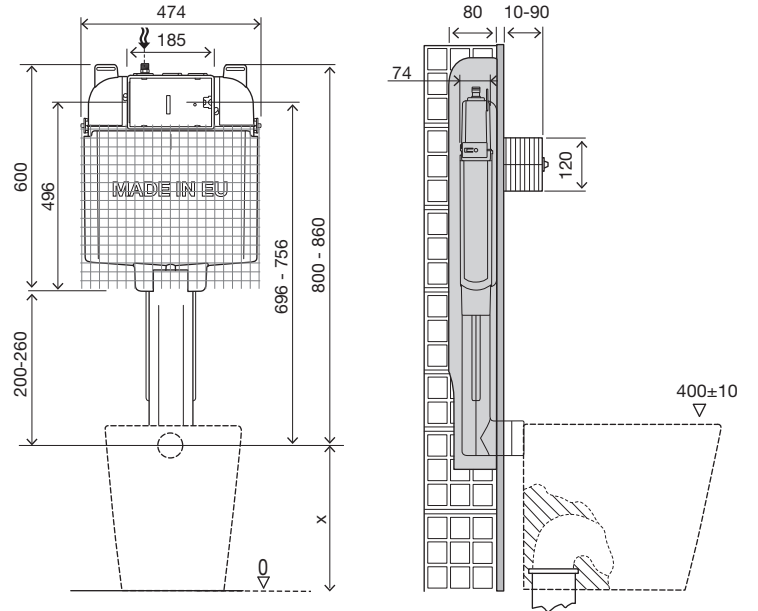

PROSYS

WC Cistern 80

Installation - Installazione - Installation - Montage - Instalación - Montering - Монтаж
 Montáž - Paigaldamine - Εγκατάσταση - Beszerelés - Montavimas - Montāža - Instalare
 Инсталација - Montaž - Установка - Montaža - Montáž - Montaj - Інсталяція

(dimensions in millimeters)

4

5

6

7

8

9

Ideal Standard International NV
 Corporate Village – Gent Building
 Da Vincilaan 2
 B1935 – Zaventem
 Belgium