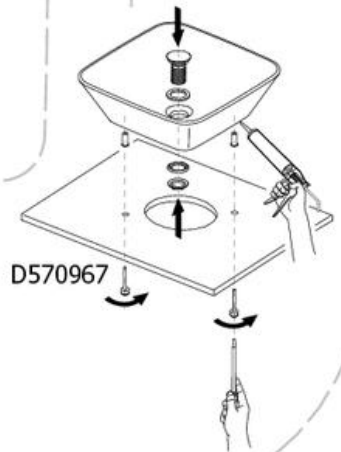

Ø200

D570967

C. Air
40cm Vessel
E0347
11/15

VV2401290523