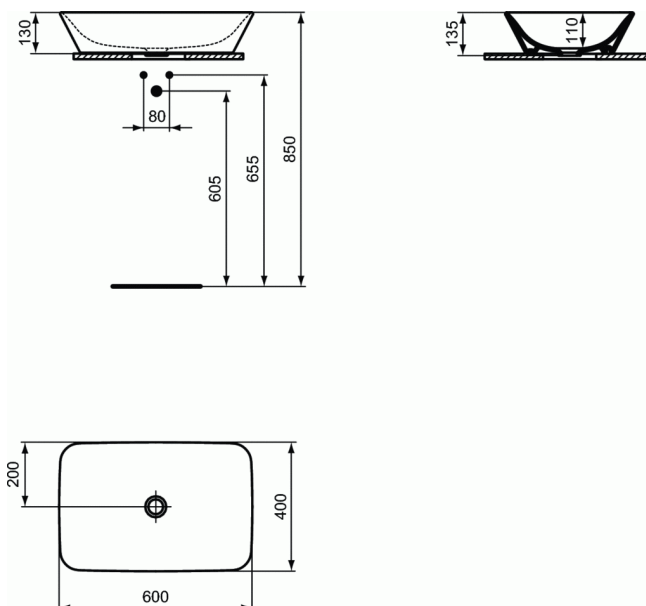

CONNECT AIR

Lavoar 60x40 cm pentru montaj pe blat

Lavoar 60x40 cm pentru montaj pe blat

Fara orificiu pentru baterie, fara cu preaplin

Include: Set de fixare D570967, sablonul de taiere

VV2401290524

In cutie de carton

EN 14688

Va rugam folositi un ventil pentru lavoar fara prea-plin!

Pentru combinare cu: Connect Air unitate de lavoar sau pentru montaj individual numai cu sifon estetic

Optionale recomandate:

- Sifon estetic G1 1/4 (E0079AA)
- Robinet coltar estetic (conexiune la apa G1/2, conexiunea la furtunul flexibil al bateriei 10 mm/ G3/8) - 1 bucata (A3491AA)
- Sifon pentru lavoar G1 1/4 - de tip tubular (A2305AA)
- Robinet coltar (conectare la apa G1/2, conectare la baterie 10mm/ G3/8) - 1 bucata (B7883AA)
- Adaptor pentru sifon G 1 1/4 (daca se monteaza cu baterie fara ventil) (B4801AA)
- Ventil pentru lavoar fara prea-plin G1 ¼ (J3291AA)