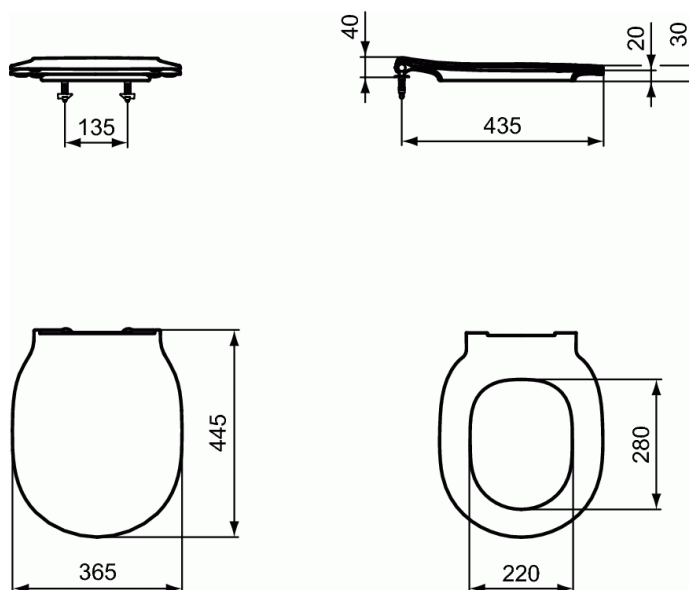

### Capac vas WC SUBTIRE, inchidere lenta

#### Capac vas WC SUBTIRE, inchidere lenta

Inchidere lenta

Cu balamale usor de detasat

Duroplast