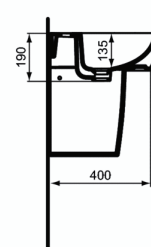

Cod produs T0566

TEMPO Lavoar 50 cm

Lavoar 50 cm

Cu orificiu central pentru baterie, cu preaplin

In cutie de carton

EN 14688

Pentru combinare cu: Picior T422901 sau semipicior T423001

Optionale recomandate:

- Picior, in cutie de carton (T422901)
- Semipicior, in cutie de carton (T423001)
- Set de fixare M10 x 140 mm (WW965340)
- Sifon pentru lavoar G1 1/4 - de tip tubular (A2305AA)
- Robinet coltar (conectare la apa G1/2, conectare la baterie 10mm/ G3/8) - 1 bucata (B7883AA)
- Adaptor pentru sifon G 1 1/4 (daca se monteaza cu baterie fara ventil) (B4801AA)