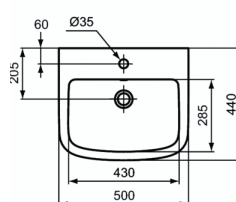

Cod produs T0566

TEMPO Lavoar 50 cm

Lavoar 50 cm

Cu orificiu central pentru baterie, cu preaplin

In cutie de carton

EN 14688

Pentru combinare cu: Picior T422901 sau semipicior T423001

Optionale recomandate:

- Picior, in cutie de carton (T422901)
- Semipicior, in cutie de carton (T423001)
- Set de fixare M10 x 140 mm (WW965340)
- Sifon pentru lavoar G1 1/4 - de tip tubular (A2305AA)
- Robinet coltar (conectare la apa G1/2, conectare la baterie 10mm/ G3/8) - 1 bucata (B7883AA)
- Adaptor pentru sifon G 1 1/4 (daca se monteaza cu baterie fara ventil) (B4801AA)