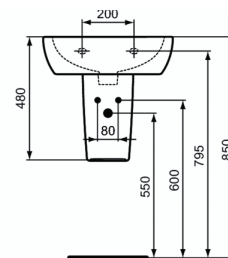

Cod produs T0566

TEMPO Lavoar 50 cm

Lavoar 50 cm

Cu orificiu central pentru baterie, cu preaplin

In cutie de carton

EN 14688

Pentru combinare cu: Picior T422901 sau semipicior T423001

Optionale recomandate:

- Picior, in cutie de carton (T422901)
- Semipicior, in cutie de carton (T423001)
- Set de fixare M10 x 140 mm (WW965340)
- Sifon pentru lavoar G1 1/4 - de tip tubular (A2305AA)
- Robinet coltar (conectare la apa G1/2, conectare la baterie 10mm/ G3/8) - 1 bucata (B7883AA)
- Adaptor pentru sifon G 1 1/4 (daca se monteaza cu baterie fara ventil) (B4801AA)