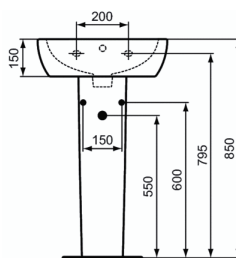

Cod produs T0566

TEMPO Lavoar 50 cm

Lavoar 50 cm

Cu orificiu central pentru baterie, cu preaplin

In cutie de carton

EN 14688

Pentru combinare cu: Picior T422901 sau semipicior T423001

Optionale recomandate:

- Picior, in cutie de carton (T422901)
- Semipicior, in cutie de carton (T423001)
- Set de fixare M10 x 140 mm (WW965340)
- Sifon pentru lavoar G1 1/4 - de tip tubular (A2305AA)
- Robinet coltar (conectare la apa G1/2, conectare la baterie 10mm/ G3/8) - 1 bucata (B7883AA)
- Adaptor pentru sifon G 1 1/4 (daca se monteaza cu baterie fara ventil) (B4801AA)