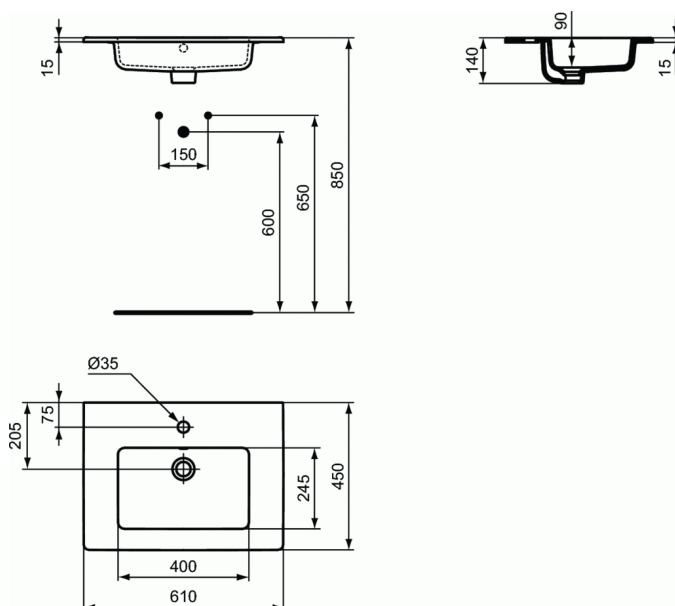

TEMPO

Lavoar adanc 61 cm

Lavoar adanc 61 cm

Cu orificiu pentru baterie si cu preaplin

In cutie de carton

Pentru montaj numai incastat (nu pe perete)

Pentru combinare cu: Tempo unitate de lavoar 60 cm

Optionale recomandate:

- Sifon pentru lavoar G1 1/4 - de tip tubular (A2305AA)
- Robinet coltar (conectare la apa G1/2, conectare la baterie 10mm/ G3/8) - 1 bucata (B7883AA)
- Adaptor pentru sifon G 1 1/4 (daca se monteaza cu baterie fara ventil) (B4801AA)