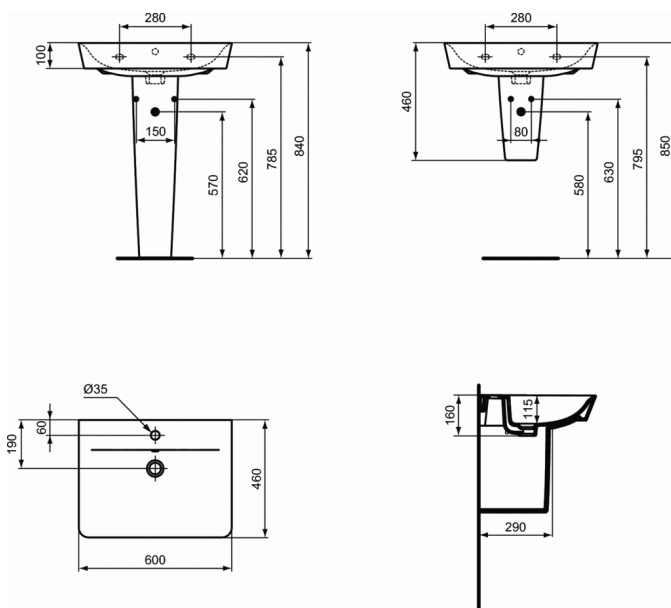

Cod produs E0742

CONNECT AIR Lavoar Cube 60 cm

Lavoar Cube 60 cm

Cu orificiu pentru baterie

In cutie de carton

EN 14688

Se combina cu: picior E074901, semipicior E074801, Connect Air unitate de lavoar sau pentru montaj individual numai cu sifon estetic

Optionale recomandate:

- Picior (E074901)
- Semipicior (E074801)
- Set de fixare M10 x 140 mm (WW965340)
- Sifon estetic G1 1/4 (E0079AA)
- Robinet coltar estetic (conexiune la apa G1/2, conexiunea la furtunul flexibil al bateriei 10 mm/ G3/8) - 1 bucata (A3491AA)
- Sifon pentru lavoar G1 1/4 - de tip tubular (A2305AA)
- Robinet coltar (conectare la apa G1/2, conectare la baterie 10mm/ G3/8) - 1 bucata (B7883AA)
- Adaptor pentru sifon G 1 1/4 (daca se monteaza cu baterie fara ventil) (B4801AA)