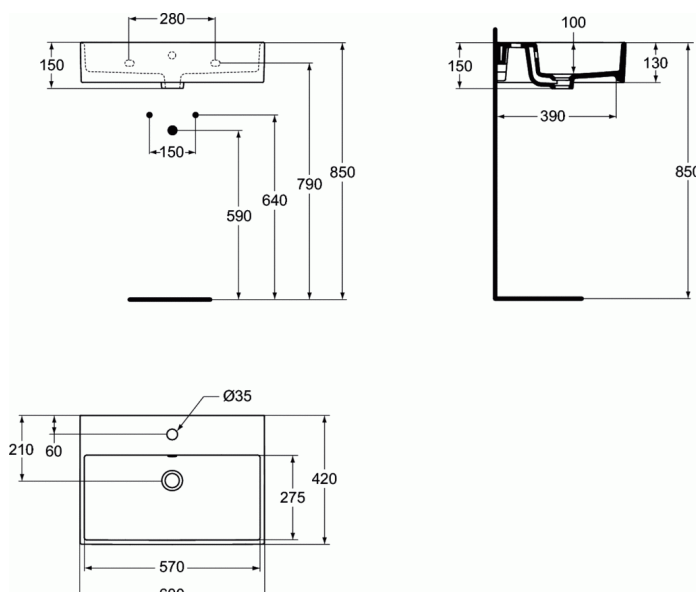

Cod produs K0778

STRADA Lavoar 60 cm

Lavoar 60 cm

Cu orificiu central pentru baterie si preaplin

EN 14688

In cutie de carton

Include: Sablonul de taiere

Optionale recomandate:

- Set de fixare M10 x 140 mm (WW965340)
- Sifon estetic G1 1/4 (E0079AA)
- Robinet coltar estetic (conexiune la apa G1/2, conexiunea la furtunul flexibil al bateriei 10 mm/ G3/8) - 1 bucata (A3491AA)
- Sifon pentru lavoar G1 1/4 - de tip tubular (A2305AA)
- Robinet coltar (conectare la apa G1/2, conectare la baterie 10mm/ G3/8) - 1 bucata (B7883AA)
- Adaptor pentru sifon G 1 1/4 (daca se monteaza cu baterie fara ventil) (B4801AA)

VARIANTA PRODUS

Lavoar 50 cm

K0777

Lavoar 71 cm

K0782

FINISAJ*

01

* 01 = Alb European