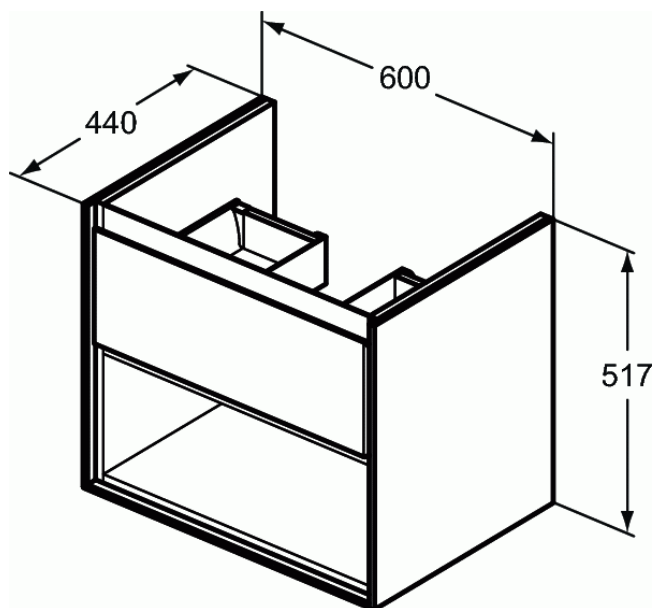

Cod produs E0826

CONNECT AIR Unitate de lavoar 60 cm

Unitate de lavoar 60 cm

Suspendata pe perete

1 sertar cu panou cu margine (nu necesita manere)

Sistem inchidere lenta

Cu spatiu deschis de depozitare sub sertar

Include: Set de fixare

Pentru combinare cu:

- Connect Air Lavoar adanc 64 cm E028901 sau

- Connect Air Lavoar dreptunghiular pentru montaj pe blat 60 cm E034801/40 cm E034701 si blatul E0848

Pentru combinare cu: Se recomanda sifon pentru spatiu redus EE23033967 (comandat separat)

VARIANTA PRODUS

Unitate de lavoar 120 cm

E0822

Unitate de lavoar 80 cm

E0827

Unitate de lavoar 100 cm

E0828

Unitate de lavoar 120 cm