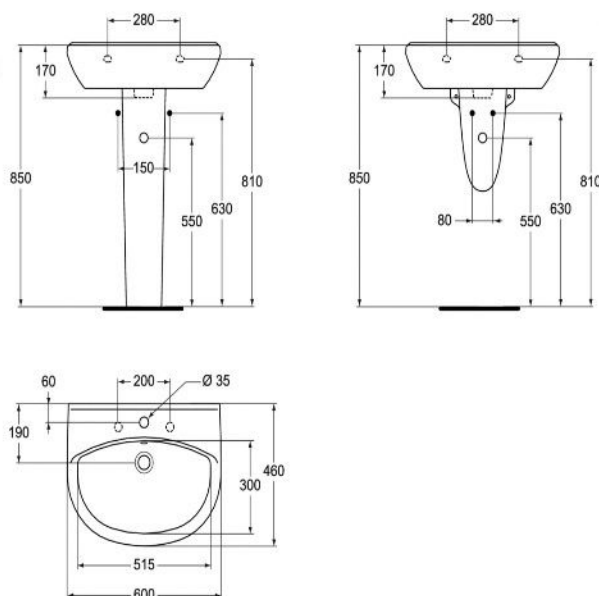

Cod produs W7133

ROMSTAL

Lavoar 60 cm

Ideal Standard

Lavoar 60 cm

Orificiu central pentru baterie

Ambalare pe palet

Pentru combinare cu picior sau semi-picior

Nota: set de fixare recomandat M10 x 140 mm (WW965340)

si decoratiune cromata pentru preaplin 1122 mm B960560AA

FINISAJ*

01