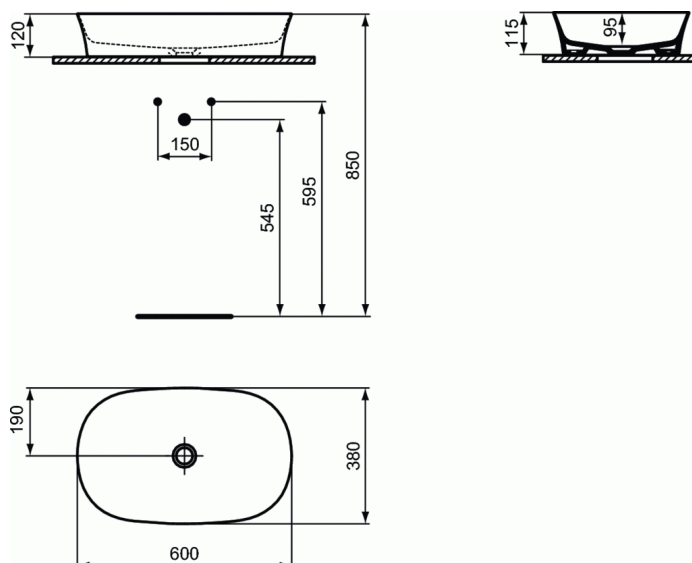

### Lavoar oval 60 cm pentru montaj pe blat cu pereti subtiri

#### Lavoar oval 60 cm pentru montaj pe blat cu pereti subtiri

Fara orificiu pentru baterie si fara preaplin

Include: Set de fixare D570967 si sablonul de taiere mobilier

In cutie de carton

EN 14688

Atentie sa montati cu scurgere libera!