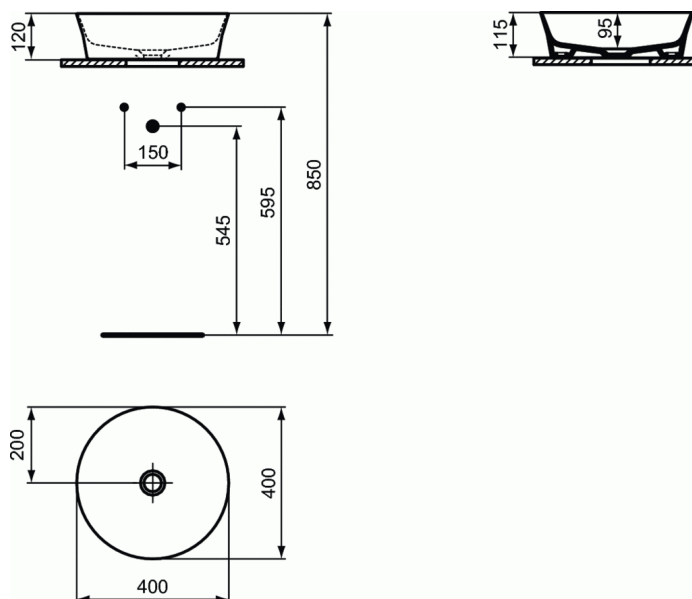

IPALYSS

Lavoar rotund 40 cm pentru montaj pe blat cu pereti subtiri

Lavoar rotund 40 cm pentru montaj pe blat cu pereti subtiri

Fara orificiu pentru baterie si fara preaplin

Include: Set de fixare D570967 si sablonul de taiere mobilier

In cutie de carton

EN 14688

Atentie sa montati cu scurgere libera!

Nota: In cazul instalarii cu baterie cu tija pentru capac scurgere, va rugam comanda A960200AA tija inalta pentru actionare capac scurgere.