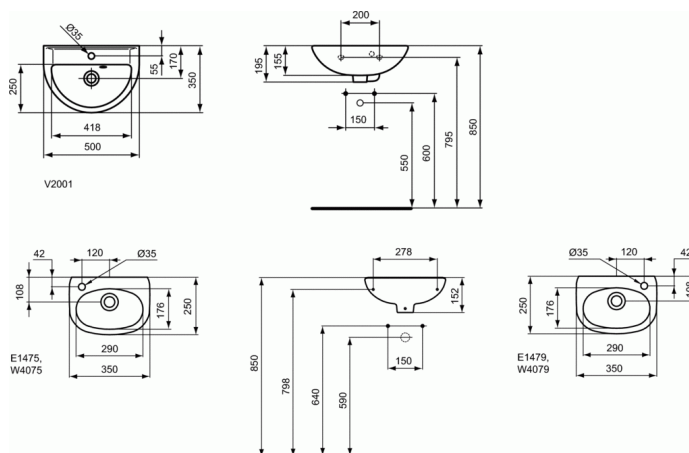

Cod produs E1479

EUROVIT Lavoar 35 cm

Lavoar 35 cm

Cu orificiu pentru baterie pe dreapta

Fara ambalaj, pe palet

EN 14688

Optionale recomandate:

- Set de fixare M6 x 70 mm (pentru lavoar 35 cm) (WW965068)
- Set de fixare (pentru lavoar 35 cm) (E501067)
- Sifon pentru lavoar G1 1/4 - de tip tubular (A2305AA)
- Robinet coltar (conectare la apa G1/2, conectare la baterie 10mm/ G3/8) - 1 bucata (B7883AA)
- Adaptor pentru sifon G 1 1/4 (daca se monteaza cu baterie fara ventil) (B4801AA)

VARIANTA PRODUS

Lavoar 35 cm E1475

PRODUSE NECESARE

Set de fixare E5010

FINISAJ*

01

* 01 = Alb European