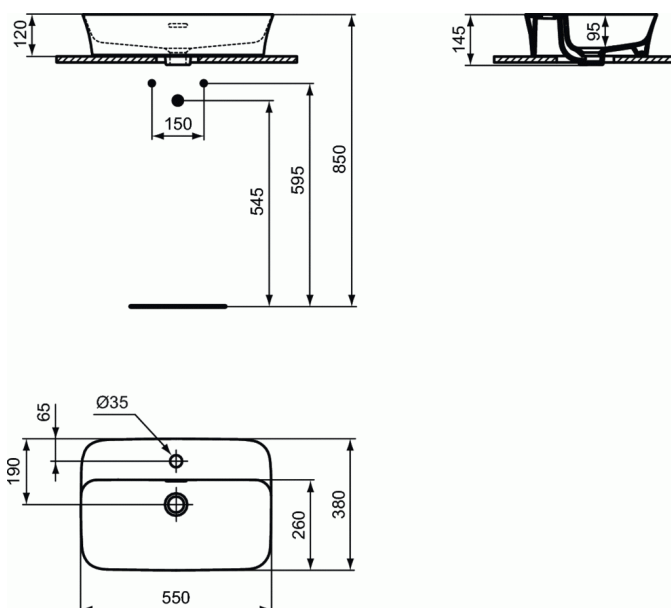

IPALYSS

Lavoar dreptunghiular 55 cm pentru montaj pe blat cu pereti subtiri

Lavoar dreptunghiular 55 cm pentru montaj pe blat cu pereti subtiri

Cu orificiu pentru baterie si cu preaplin

Include: Set de fixare D570967 si sablonul de taiere mobilier EEEV45567

In cutie de carton

EN 14688

Optionale recomandate:

- Sifon estetic G1 1/4 (E0079AA)
- Robinet coltar estetic (conexiune la apa G1/2, conexiunea la furtunul flexibil al bateriei 10 mm/ G3/8) (A3491AA)
- Ventil G1 1/4 pentru lavoar fara prea-plin - capac cromat (daca se monteaza cu baterie inalta fara ventil) (J3291AA)
- Ventil G1 1/4 pentru lavoar fara prea-plin - capac colorat ((daca se monteaza cu baterie inalta fara ventil) (E211401)