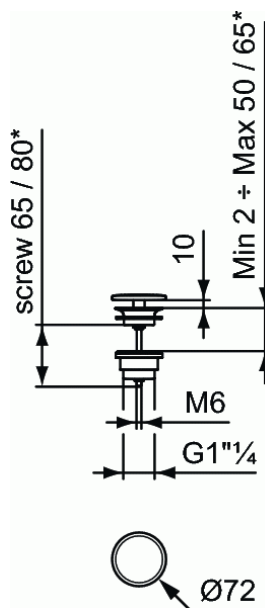

Cod produs E2114

IPALYSS

Ventil G1 ¼ pentru lavoar fara prea-plin - capac colorat

Ventil G1 ¼ pentru lavoar fara prea-plin - capac colorat

FINISAJ*

	X8		V1		V3
	V5		V7		V9
	X9		01		V2
	V4		V6		V8

* X8 = Pudra, V1 = Alb Matasos (Alb Mat), V3 = Negru mat, V5 = Gri ardezie, V7 = Nude, V9 = Ciment, X9 = Salvie, 01 = Alb European, V2 = Negru lucios, V4 = Casmir, V6 = Rodie, V8 = Nurca