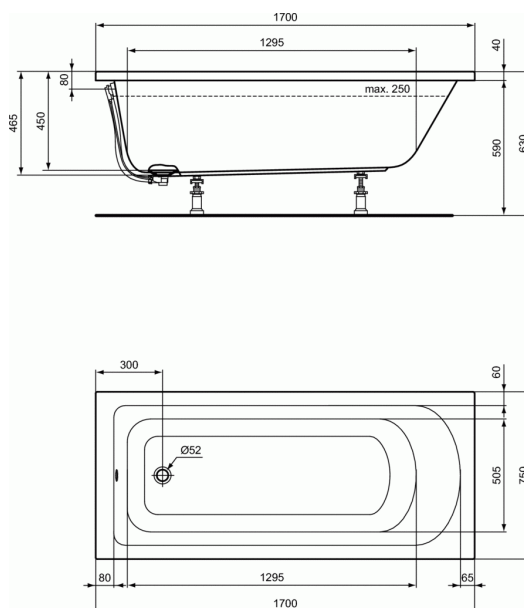

Cod produs K2746

HOTLINE NEW

Cada rectangulara 170x75 cm pentru incastrat sau pentru montare cu panouri

Cada rectangulara 170x75 cm pentru incastrat sau pentru montare cu panouri

4 mm, acrilic alb

Fara orificiu pentru baterie

Volum de apa 250 litri

EN 14 516

Optionale recomandate: □□

- Panou frontal 170 cm, cu set de fixare (K230001)
- Panou lateral 75 cm, cu set de fixare (K229501)
- Set de fixare pentru cada incastrata (K731867)
- Set de fixare pentru cada pentru montare cu panouri (B156467)
- Cadre metalice pentru fixarea marginii cazii pe perete (3 bucati) (K711167)
- Sistem de scurgere cu preaplin "MULTIPLEX", Ø52 mm, crom (K7804AA)
- Sistem de scurgere cu preaplin "MULTIPLEX TRIO", Ø52 mm, crom (K7807AA)

PRODUSE RECOMANDATE

Set picioare pentru cada incastrata	K7274
Sistem de fixare pe perete MEPA	K7255
Sistem de scurgere cu preaplin "MULTIPLEX"	K7804
Sistem de scurgere cu preaplin "MULTIPLEX TRIO"	K7807