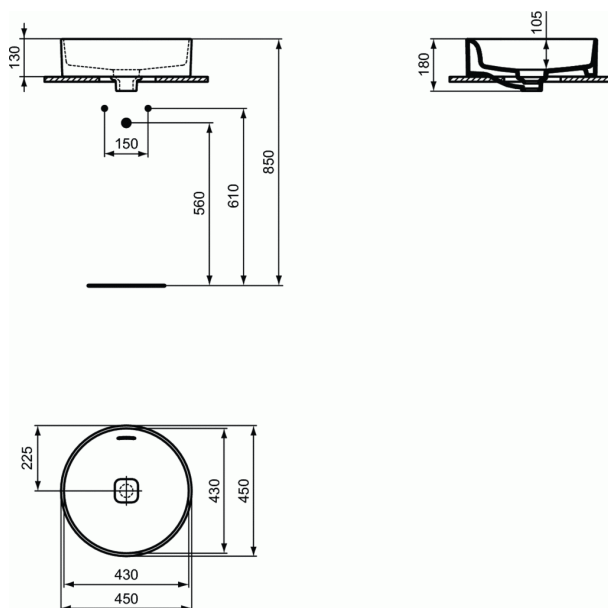

STRADA II

Lavoar pentru montaj pe blat Rotund 45 cm

Lavoar pentru montaj pe blat Rotund 45 cm

Cu preaplin

Include: Set de fixare D570967 si sablonul de taiere mobilier

Include scurgere cu capac alb T854601

In cutie de carton

EN 14688

Optiuni: Scurgere cu capac metalic Click-Clack T3629AA

In cazul instalarii cu baterie cu tija pentru capac scurgere, va rugam comanda A960200AA tija inalta pentru actionare capac scurgere