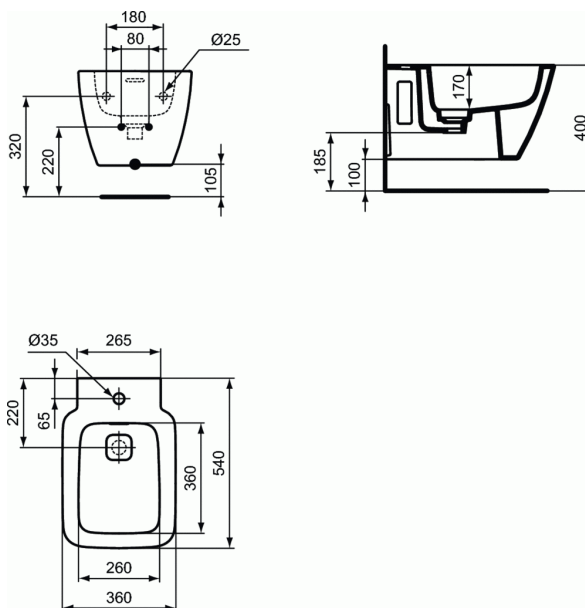

### Bideu suspendat

Cu orificiu pentru baterie, cu preaplin

Cu fixare complet ascunsa

Include: Set de fixare TT0299598 (pentru o fixare complet ascunsa - fara gauri laterale)

Include scurgere cu capac alb T854601

In cutie de carton

EN 14528

Optionale recomandate:

- Sifon pentru lavoar G1 1/4 - de tip tubular (A2305AA)

- Robinet coltar (conectare la apa G1/2, conectare la baterie 10mm/ G3/8) - 1 bucata (B7883AA)