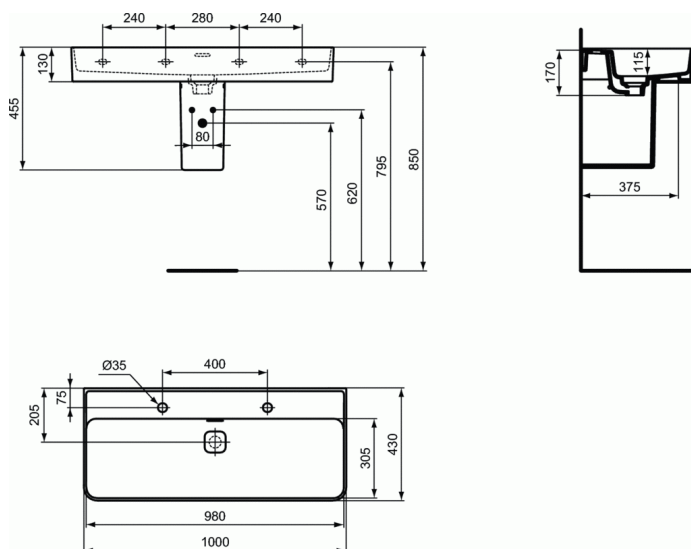

## STRADA II Semipicior

### Semipicior

Include: Set de fixare TV63667 (fixare semipicior fara gaurire)

In cutie de carton

Pentru combinare cu: lavoar 120, 100, 80, 60, 50 cm