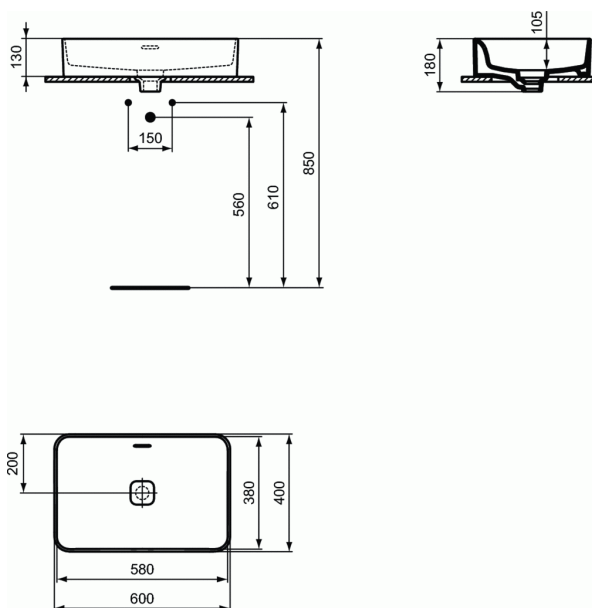

STRADA II

Lavoar pentru montaj pe blat Dreptunghiular 60 cm

Lavoar pentru montaj pe blat Dreptunghiular 60 cm

Cu preaplin

Include: Set de fixare D570967 si sablonul de taiere mobilier

Include scurgere cu capac alb T854601

In cutie de carton

EN 14688

In cazul instalarii cu baterie cu tija pentru capac scurgere, va rugam comanda A960200AA tija inalta pentru actionare capac scurgere

Optiuni: Scurgere cu capac metalic Click-Clack T3629AA

Optionale recomandate:

- Sifon estetic G1 1/4 (E0079AA)
- Robinet coltar estetic (conexiune la apa G1/2, conexiunea la furtunul flexibil al bateriei 10 mm/ G3/8) - 1 bucata (A3491AA)
- Sifon pentru lavoar G1 1/4 - de tip tubular (A2305AA)
- Robinet coltar (conectare la apa G1/2, conectare la baterie 10mm/ G3/8) - 1 bucata (B7883AA)
- Adaptor pentru sifon G 1 1/4 (daca se monteaza cu baterie fara ventil) (B4801AA)
- Scurgere cu capac metalic Click-Clack (T3629AA)
- Tija inalta pentru actionare capac scurgere (A960200AA)