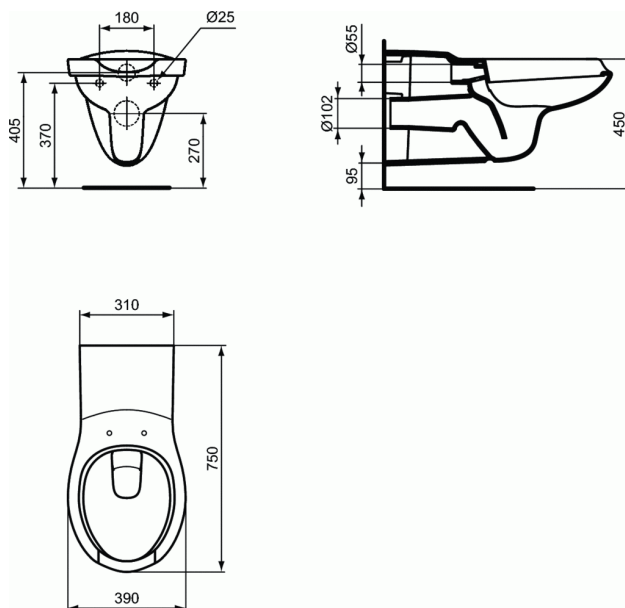

Cod produs V3405

**MAIA**

**Vas WC suspendat Maia, proiectie 75 cm**

**Vas WC suspendat Maia, proiectie 75 cm**

Vas WC suspendat Maia, proiectie 75 cm

EN 997

Liber pe palet

Se combina cu: Teava de spalare 400 x 45 mm

Logo Dolomite

Echipare necesara:

- Capac vas WC cu balamale din otel inoxidabil J498601 sau
- Colac vas WC fara capac J498701

Optionale recomandate:

- Teava de spalare 400 x 45 mm (pentru V340501) K836167
- Cadru de instalare cu rezervor DIAMANTE Evo pentru Vase WC suspendate C0067AA
- Instalare pe perete /placuta de control - nu este inclusa - disponibil in 2 forme: W3708AA, W3708AD, W3708AC, W3709AA/ pentru Vase WC suspendate W370567
- Instalare pe pardoseala /placuta de control - nu este inclusa - disponibil in 2 forme: W3708AA, W3708AD, W3708AC, W3709AA/- se potriveste pentru peretii de gyps carton, pentru Vase WC suspendate W370767
- Set pentru atenuarea zgomotului pentru Vase WC suspendate T604900