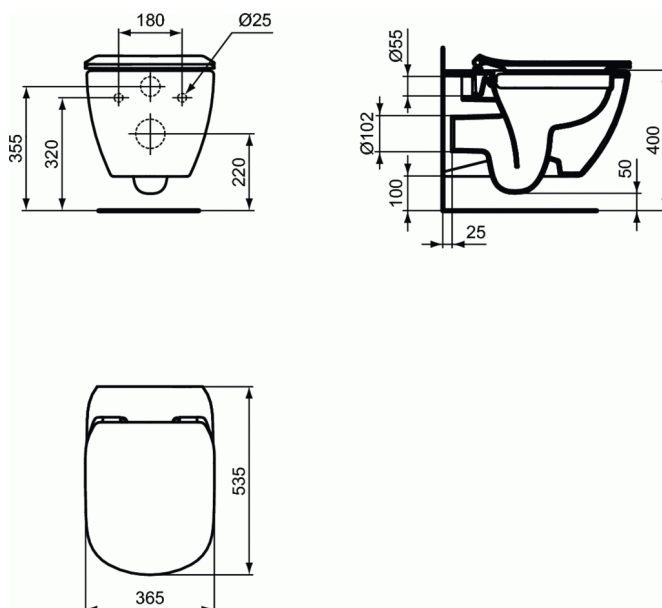

### Vas WC suspendat - fara rama (Rimless)

#### Vas WC suspendat - fara rama (Rimless)

Cu fixare complet ascunsa

EN 997

In cutie de carton

Include: set de fixare TT0299598 (pentru o fixare complet ascunsa - fara gauri laterale)

Nota: Pentru Rimless (fara rama) WC-uri NU se recomanda instalarea cu valva de presiune

Echipare necesara:

- Capac vas WC SUBTIRE cu balamale metalice, duroplast (T352801)

- Capac vas WC SUBTIRE, inchidere lenta cu balamale usor de detasat, duroplast (T352701)

Optionale recomandate:

- Limitator (in cazul in care volumul de spalare total este mai mare de 6L pana la 9L) (WW965956)